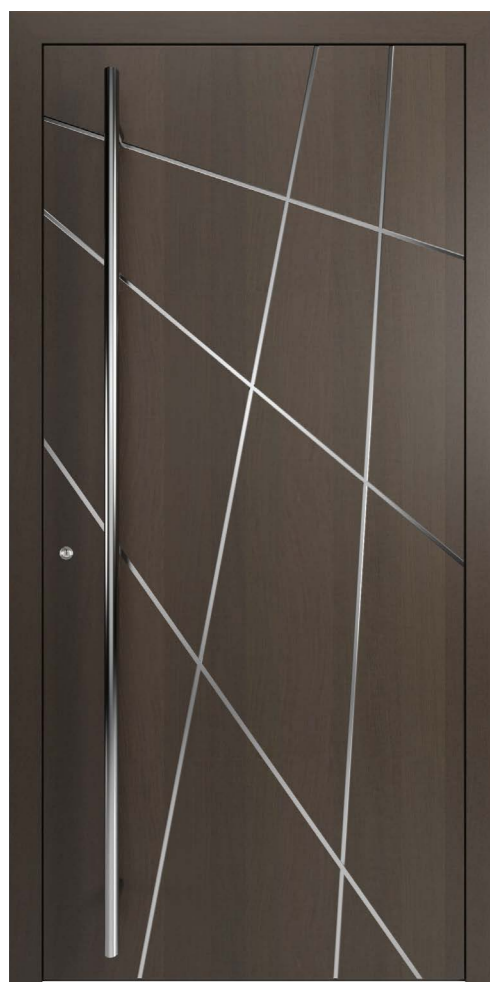

modell 0001-034-C12

Rahmen Wenge Struktur
Türblatt Wenge Struktur
Außengriff SG 020 1800
PZ-Rosette ZR 01 000 25

Glas Lisenen Alunox

modell 0019-011-C12

Rahmen RAL 9005 PPG 30
Türblatt RAL 9005 PPG 30
Außengriff SG 010 1000
PZ-Rosette ZR 01 000 25

Glas Master Carre
Details Lisene Alunox
Nutfräsungen

modell 0077-001-C12

Rahmen Precious Sand PFS
Türblatt Night Grey PFS
Außengriff SG 020 1800
PZ-Rosette ZR 05 000 52

Glas Satinato
Details Lisenen Precious Sand PFS

modell 0011-019-C12

Rahmen RAL 7021 PFS 30
Türblatt RAL 7021 PFS 30
Außengriff SG 020 1800
PZ-Rosette ZR 05 000 52

Glas Satinato
Details Inlays Alunox