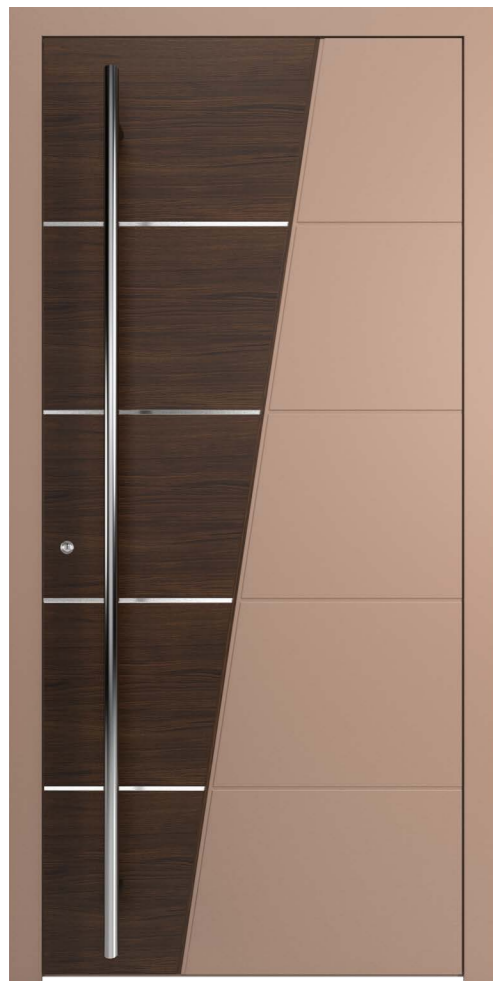

modell 0001-039-C27

Rahmen	Precious Sand PFS
Türblatt	Precious Sand PFS
Außengriff	SG 020 1800
PZ-Rosette	ZR 01 000 25
Details	Inlay Alu Holzdekor Eiche Dunkel Lisenen Alunox