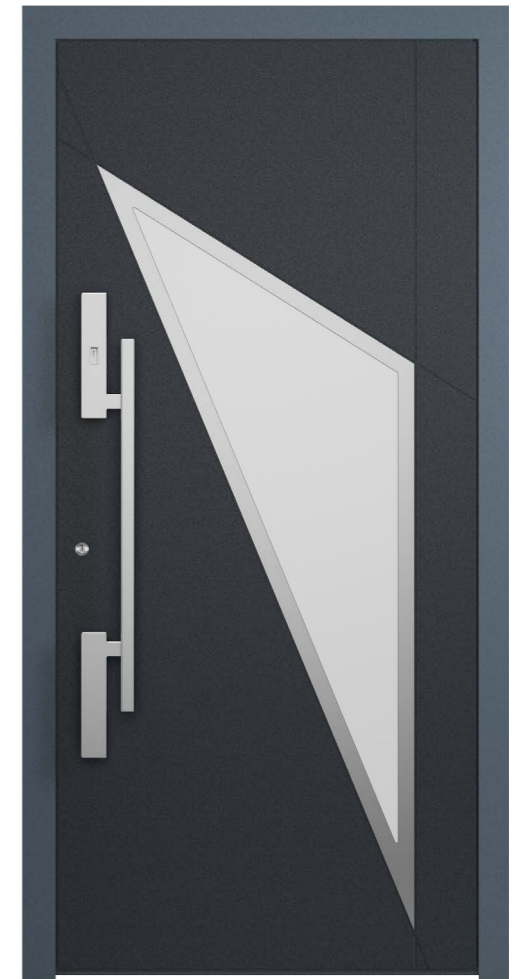

modell 0064-002-C22

Rahmen	Iceberg Blue PFS
Türblatt	Rumbling Sky PFS
Außengriff	SG 300 1000
PZ-Rosette	ZR 01 000 25

Glas	Satinato
Details	Applikation Satinato Nutfräsungen