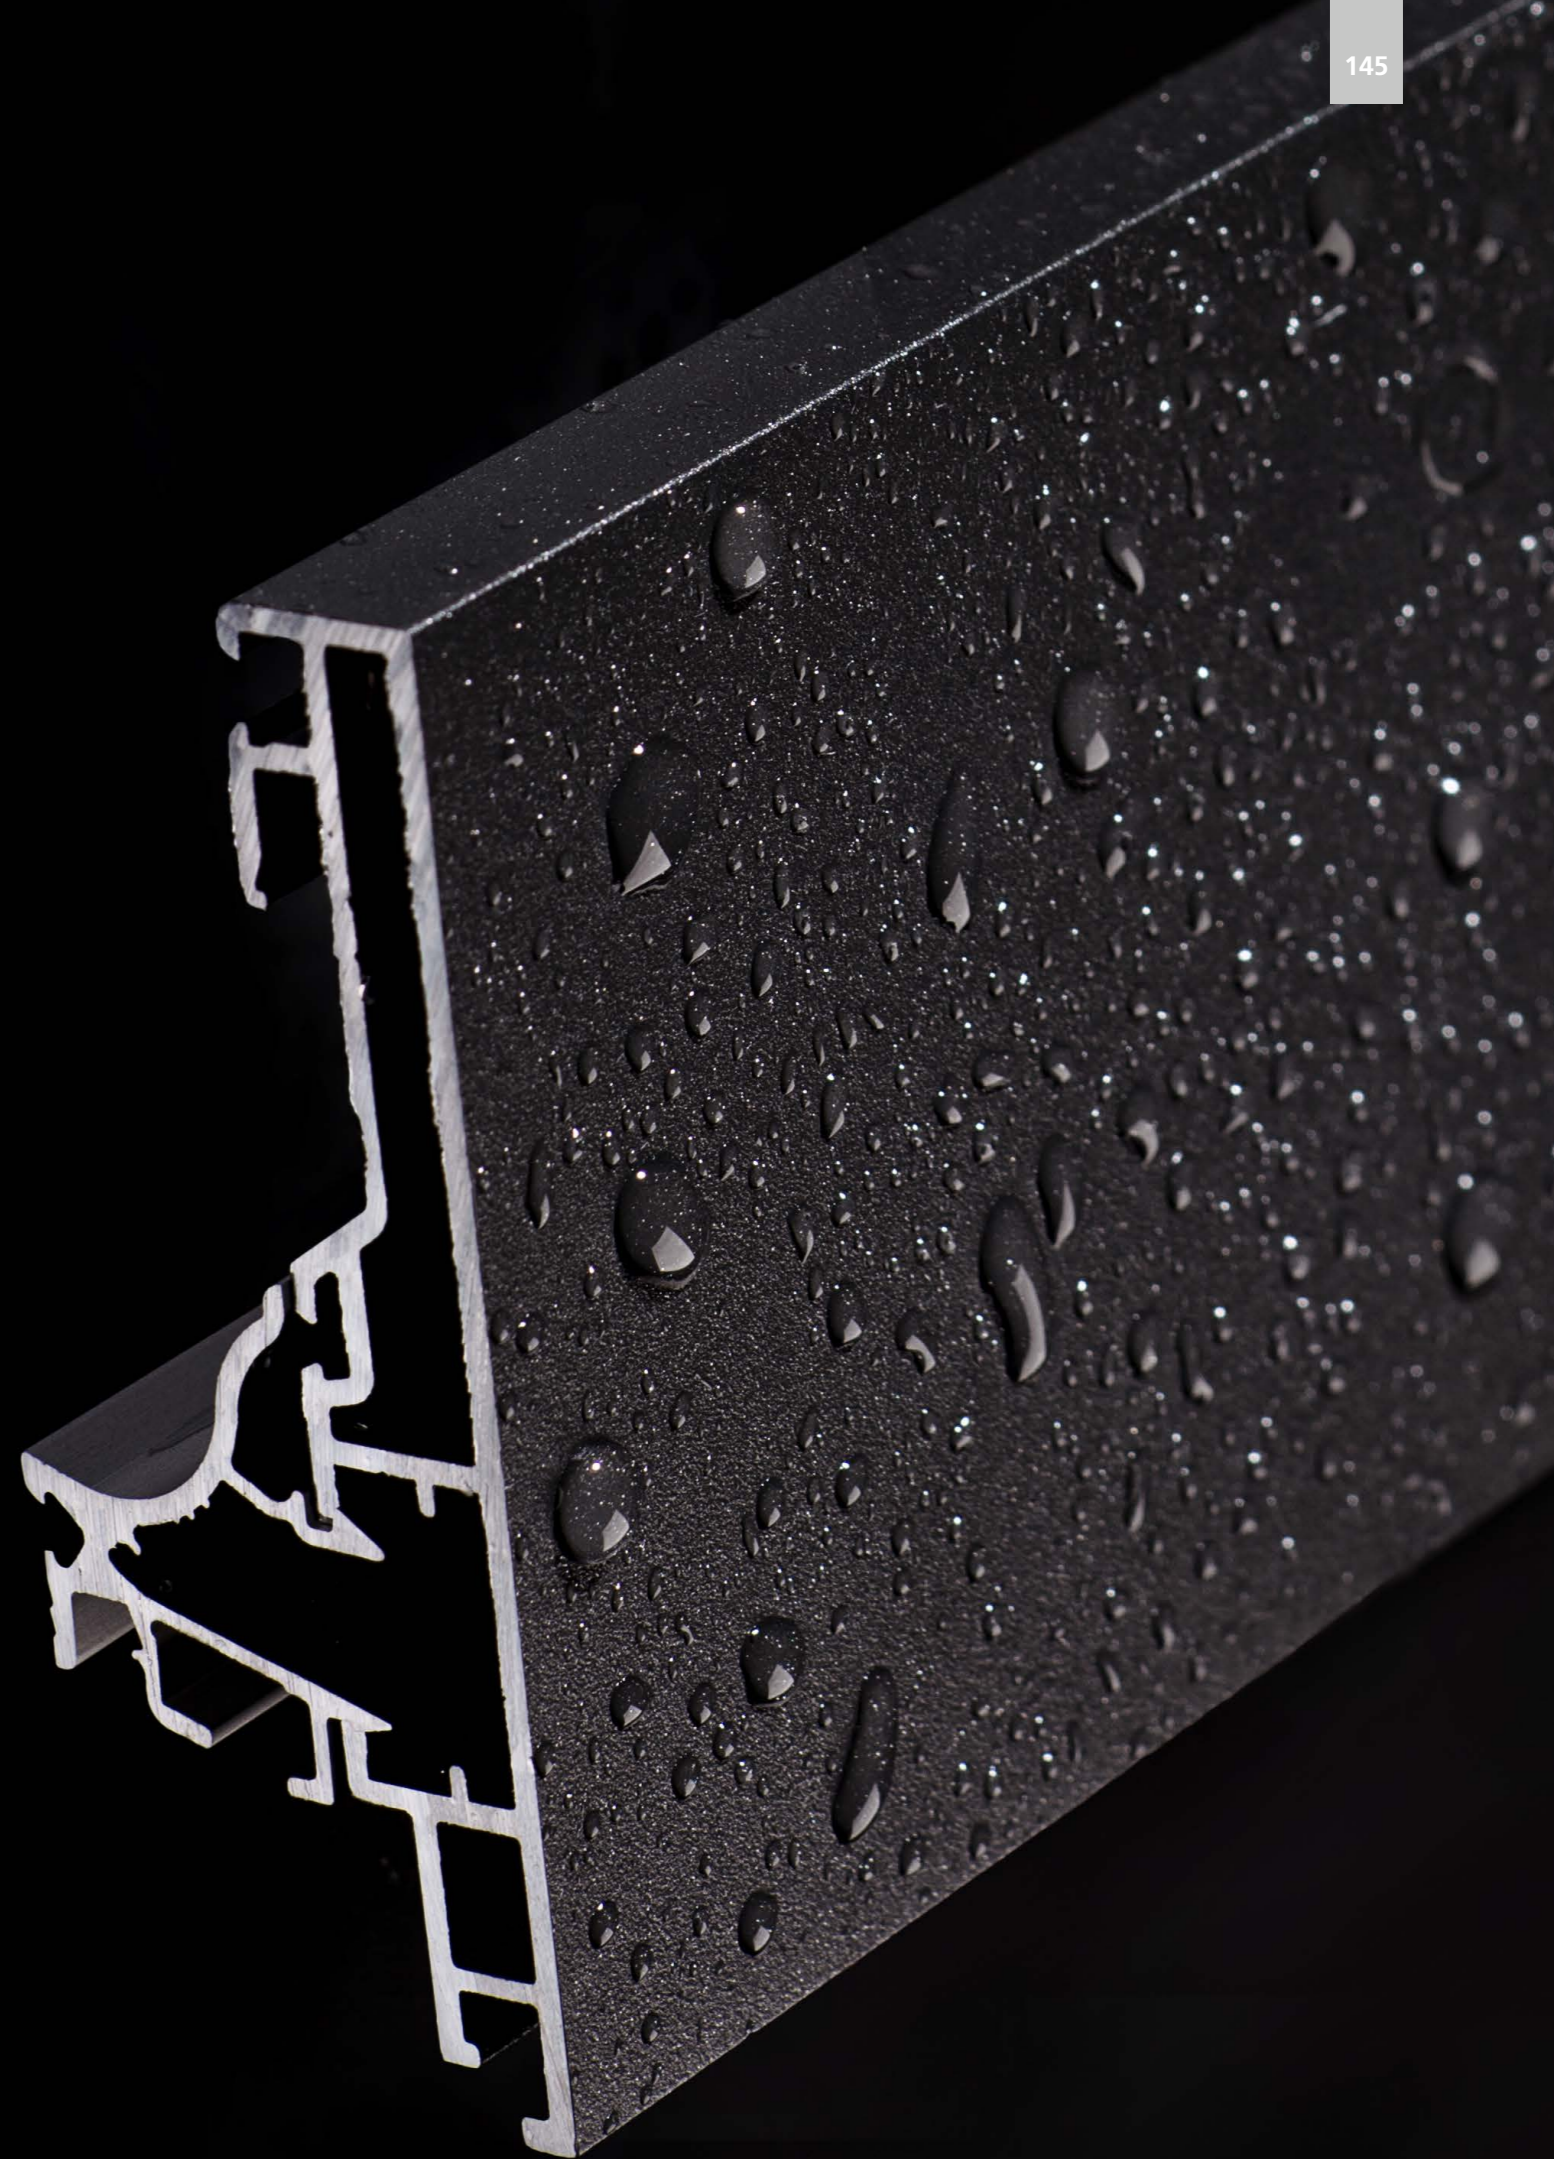

STEMESEDER ALU HOLZDEKOR

GLATT | MATT | METALLIC | FEINSTRUKTUR ...

Unsere Oberflächen sind in vielen Varianten lieferbar.

Ihr STEMESEDER-Fachhändler hat alle aktuellen Farbmuster und berät Sie gerne.

Druckabweichungen sind technisch unvermeidbar.

Bitte verwenden Sie die STEMESEDER Original-Farbmuster.