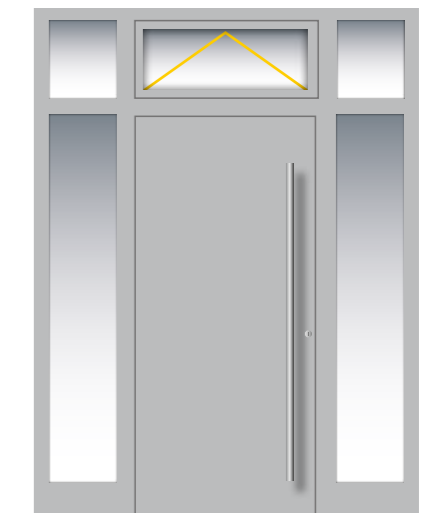

Haustür 1-flügelig
Oberlicht und
Seitenteil beidseitig
Festverglasung
Zentrales Oberlicht
mit Kippfunktion