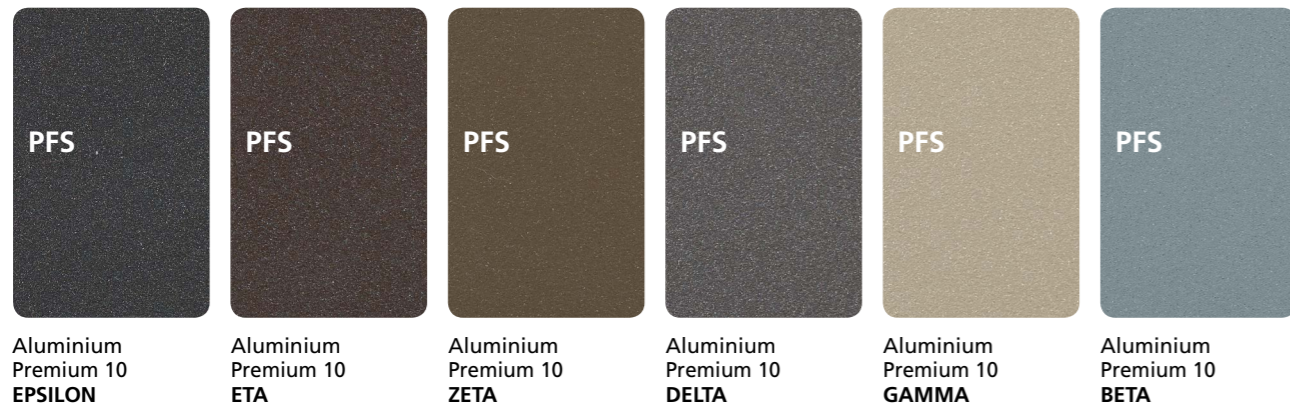

STEMESEDER PREMIUM 10

Aluminium Premium 10 EPSILON Aluminium Premium 10 ETA Aluminium Premium 10 ZETA Aluminium Premium 10 DELTA Aluminium Premium 10 GAMMA Aluminium Premium 10 BETA