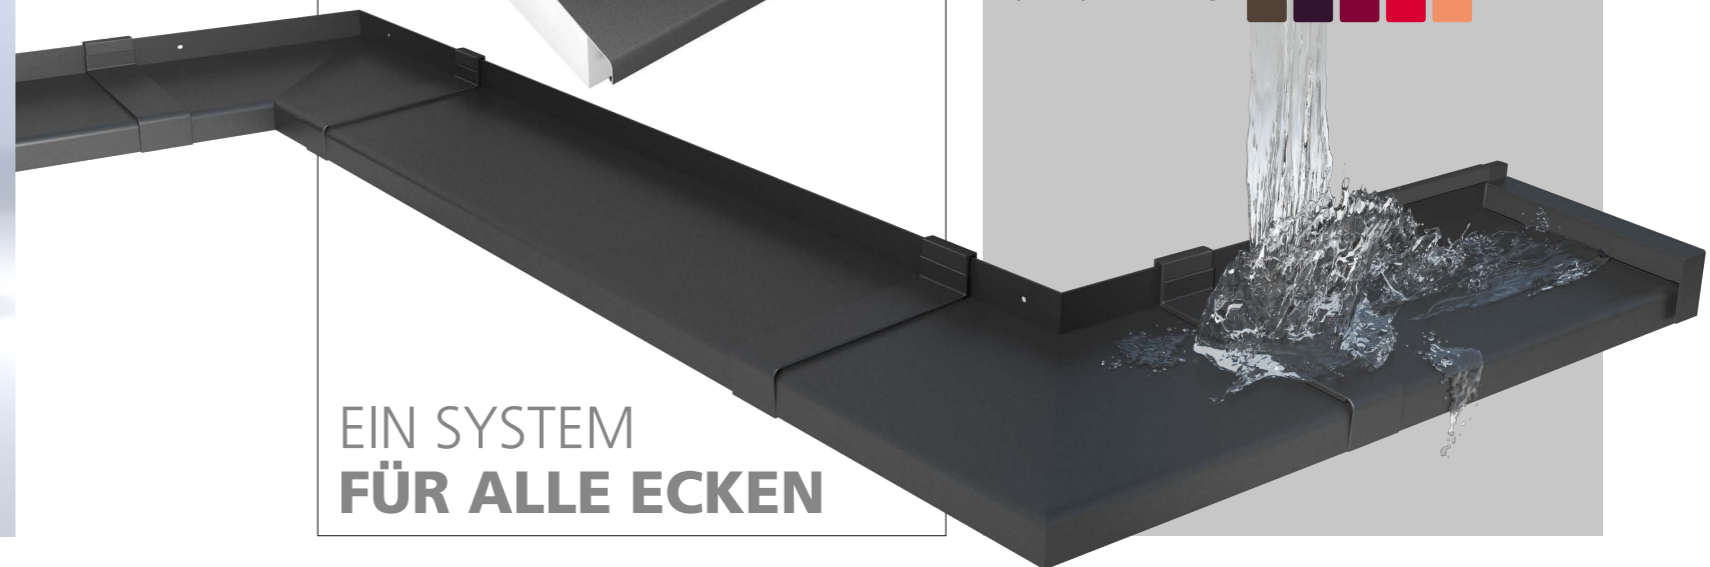

Die Rundum-Abdichtung und aufwändig verschweißte Ecken sorgen für eine überragende Schlagregendichtheit von 1950 Pa bei einer nicht hinterlüfteten Fassade.

Zusammen mit der unverwüstlichen STEMESEDER-Oberflächenqualität, der riesigen Farbvielfalt und einem hervorragenden Preis-Leistungsverhältnis, ist PREMIUM PQS die erste Wahl für Bauherren mit Premium-Anspruch.

EIN SYSTEM
FÜR ALLE ECKEN