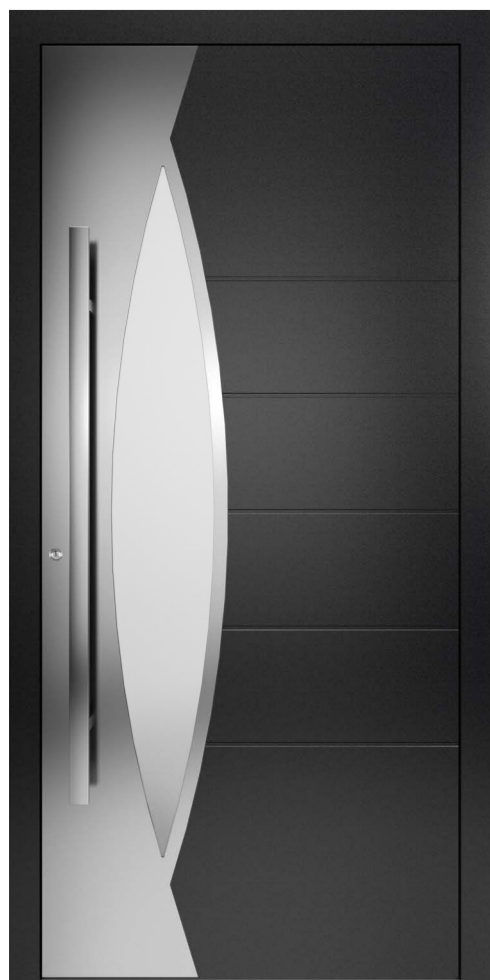

modell 0186-001-C34

Rahmen RAL 9005 PPG 30
Türblatt RAL 9005 PPG 30
Außengriff SG 080 1200
PZ-Rosette ZR 01 000 25

Glas Satinato
Details Inlays Alunox
Nutfräsungen