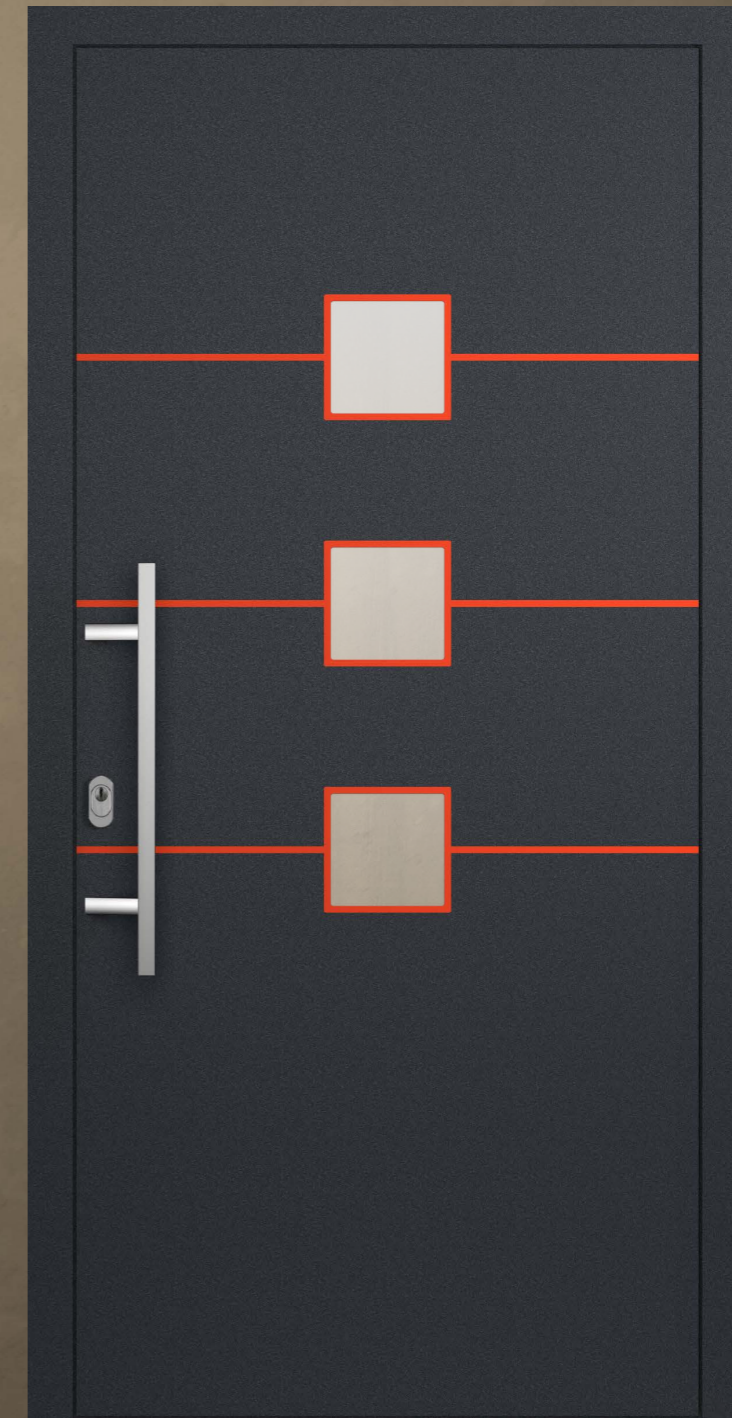

SIE SUCHEN NOCH?

**WIR BAUEN IHRE INDIVIDUELLE
HAUSTÜR. GANZ NACH WUNSCH!**