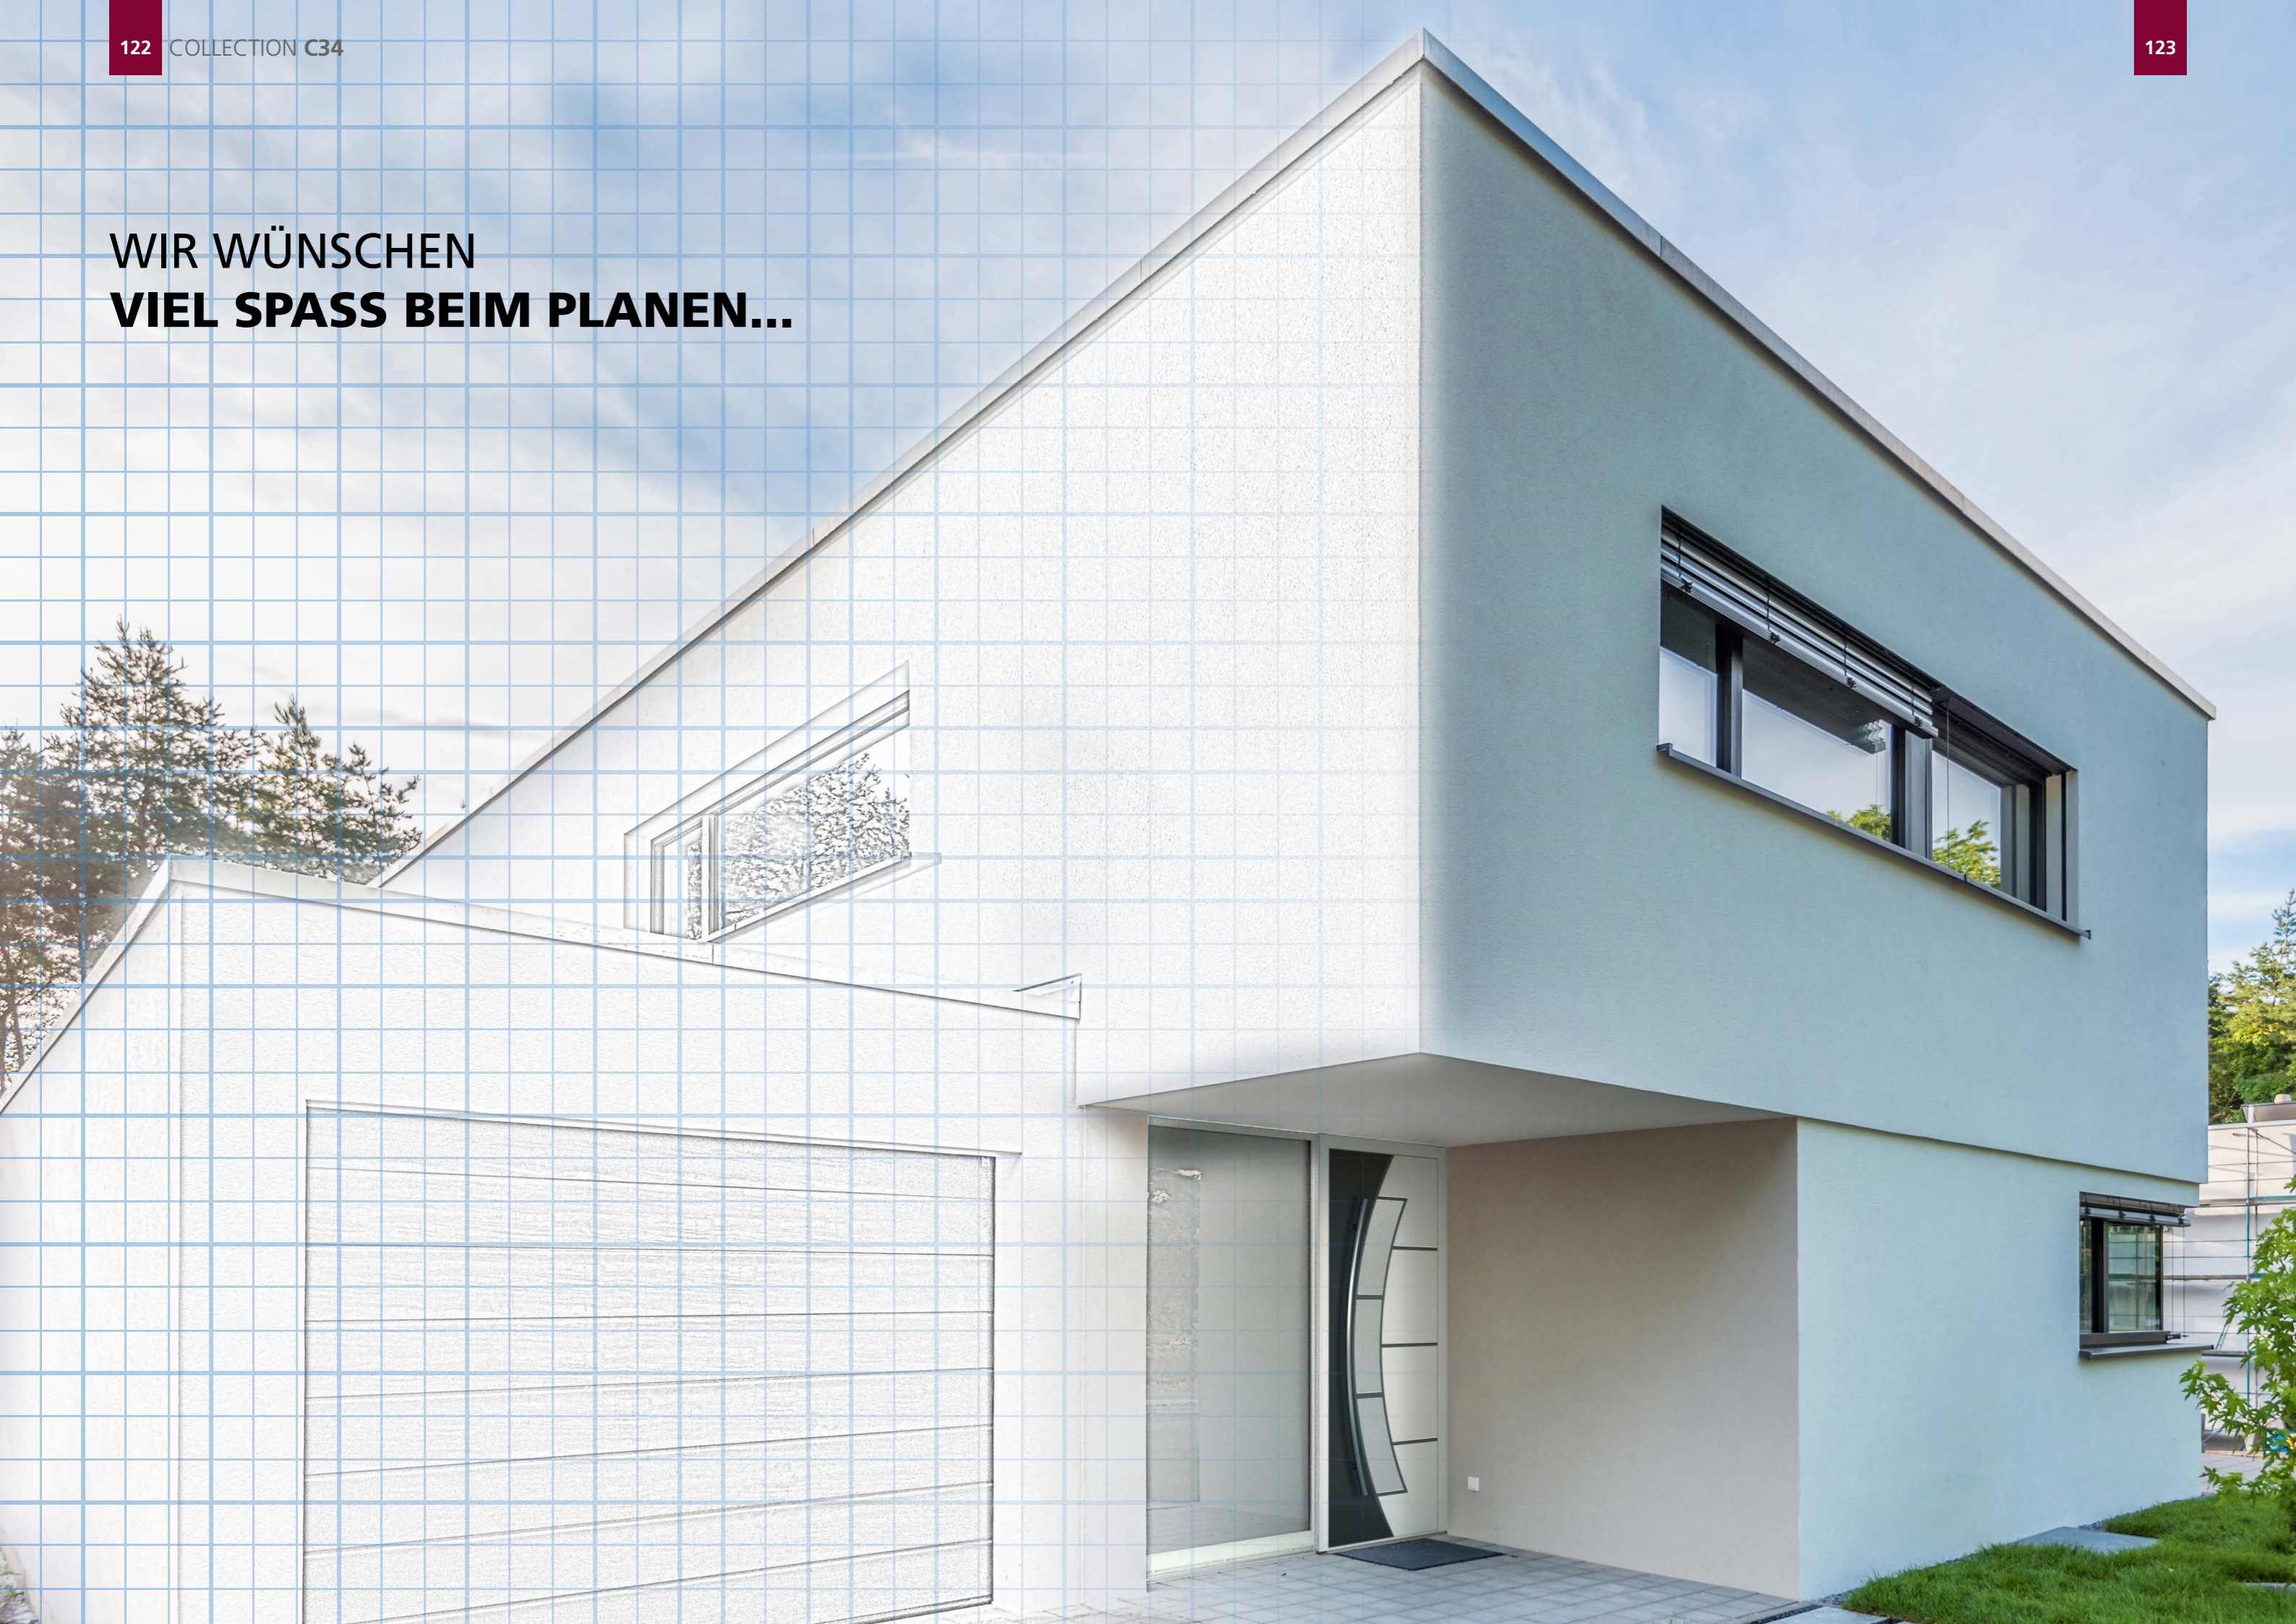

WIR WÜNSCHEN
VIEL SPASS BEIM PLANEN...