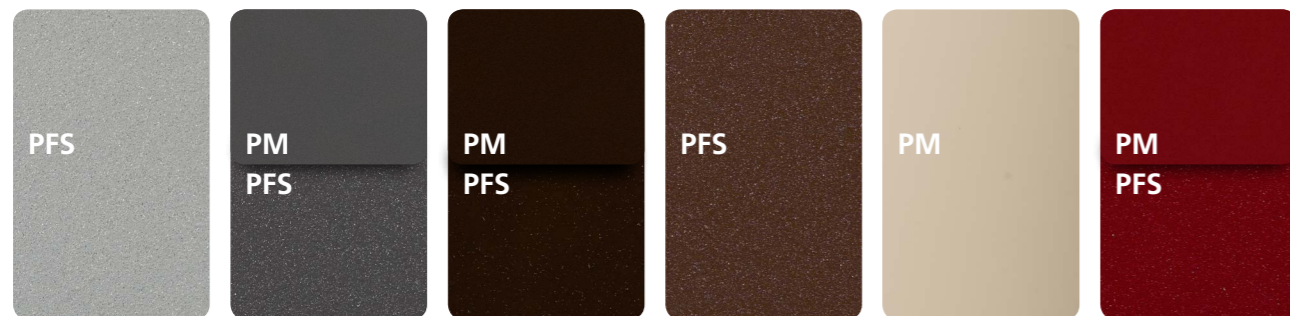

# ALUMINIUM OBERFLÄCHEN STRUKTUREN

NEU SIND SIE ALLE SCHÖN.

LASSEN SIE SICH NICHT TÄUSCHEN!  
**WAHRE QUALITÄT SIEHT MAN  
ERST NACH JAHREN...**

**ÜBER 1000 FARBEN  
UND STRUKTUREN  
LIEFERBAR.**

**PREMIUM-OBERFLÄCHEN**  
Matt, strukturiert,  
oder Holz-Dekor...

**NEUZUSTAND**

**STEMESEDER  
GS PREMIUM**

**WETTBEWERB  
NO-NAME**

STEMESEDER PREMIUM 10

Aluminium Premium 10 EPSILON Aluminium Premium 10 ETA Aluminium Premium 10 ZETA Aluminium Premium 10 DELTA Aluminium Premium 10 GAMMA Aluminium Premium 10 BETA