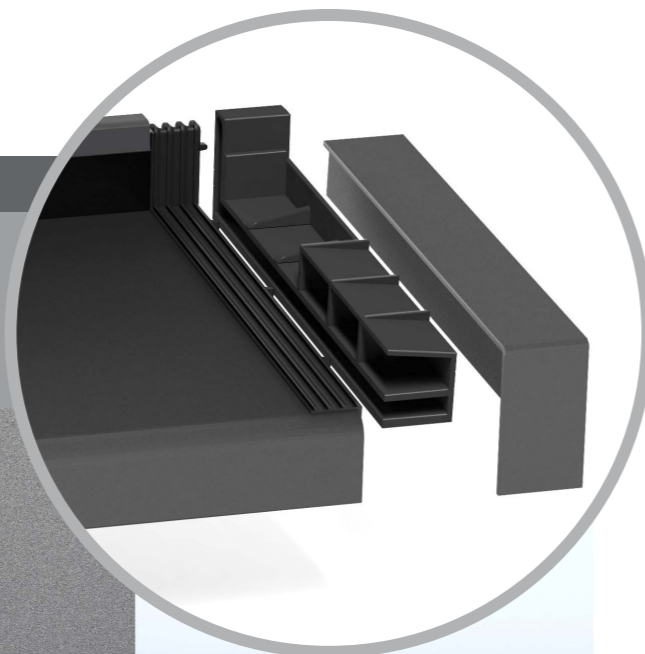

NUTZEN SIE UNSER GESAMTPAKET. DAS PREMIUM-FENSTERBANK- SYSTEM PQS. EINFACH DICHT!

STEMESEDER steht für ein umfassendes Produktsortiment – Haustüren in unzähligen Varianten, Fenster-Systeme, ein innovatives Fensterbank-System, ein renommiertes Fenster-Renovierungs-System, Fassaden-Systeme und vieles mehr...

Ihr Fachhändler berät Sie gerne!

DAS PREMIUM-FENSTERBANK SYSTEM PQS

mit dem Gleit-Dichtabschluss PREMIUM PQS, verbindet eine perfekte Schlagregenabdichtung zum Mauerwerk mit einer gleitenden Aufnahme der thermischen Ausdehnung der Fensterbank