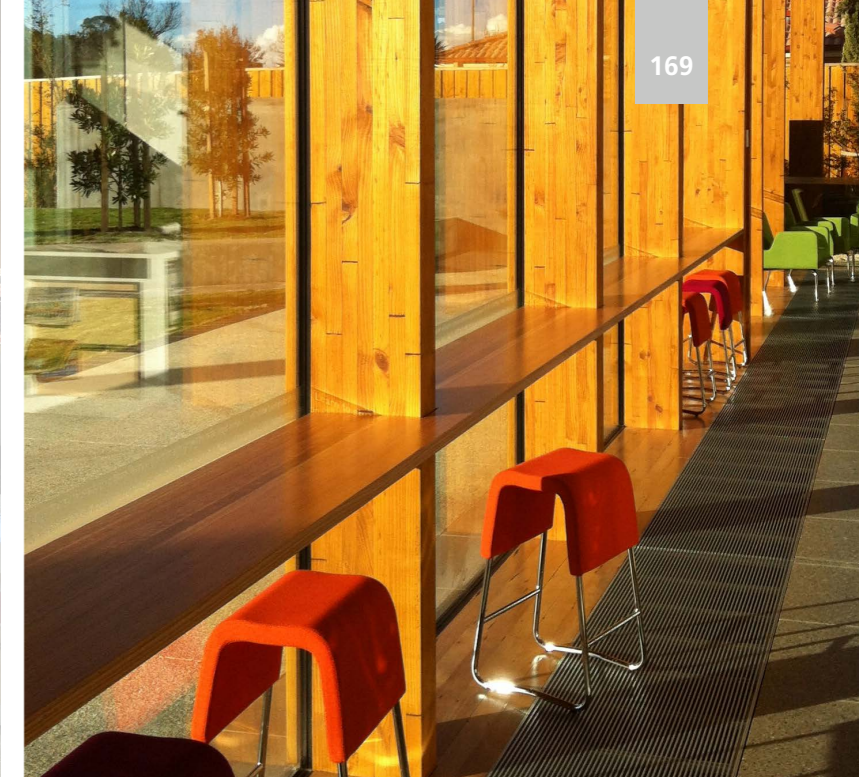

EIN SYSTEM  
FÜR ALLE ECKEN

**Döpfner, Gerolzhofen, DE ▼▲**

**STEMESEDER REFERENZOBJEKTE**

**Aqua Dome, Längenfeld, AT ▼**

**Melton Library, Sydney, AUS ▼▲**

Farbabweichungen sind drucktechnisch bedingt unvermeidbar.  
Bitte verwenden Sie die STEMESEDER Original-Farbmuster.