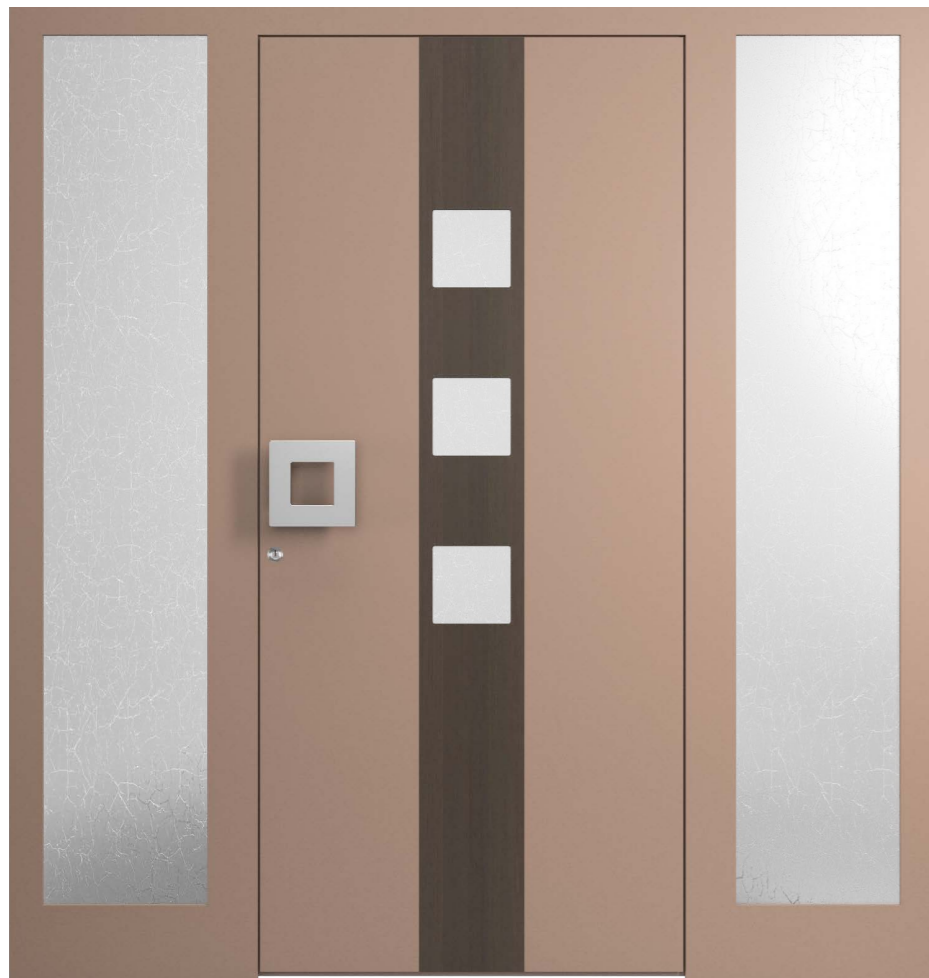

modell 0019-006-C22

Rahmen	Precious Sand PFS
Türblatt	Precious Sand PFS | Wenge Struktur
Außengriff	SG 240 0180
PZ-Rosette	ZR 01 000 25
Glas	Uadi weiß