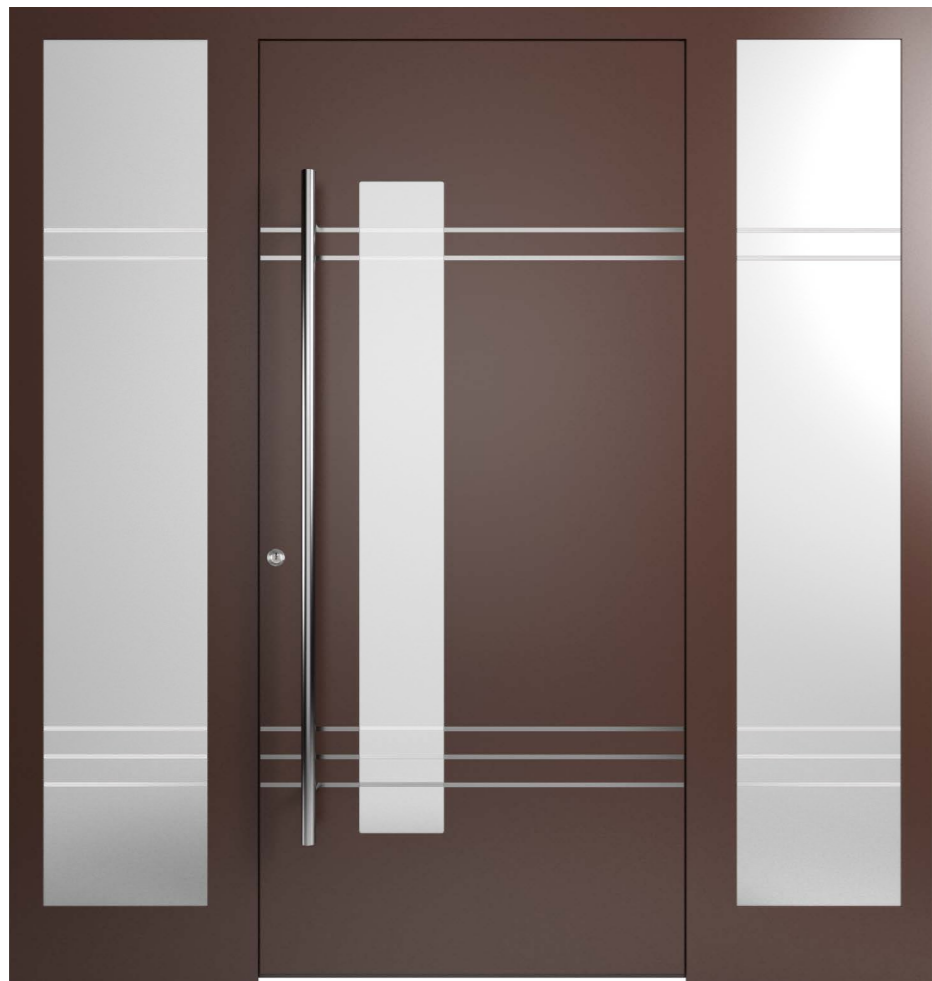

modell 0003-019-C20

Rahmen RAL 8017 PFS
Türblatt RAL 8017 PFS
Außengriff SG 020 1400
PZ-Rosette ZR 01 000 25

Glas Satinato mit Klarglasstreifen
Details Lisenen Alunox