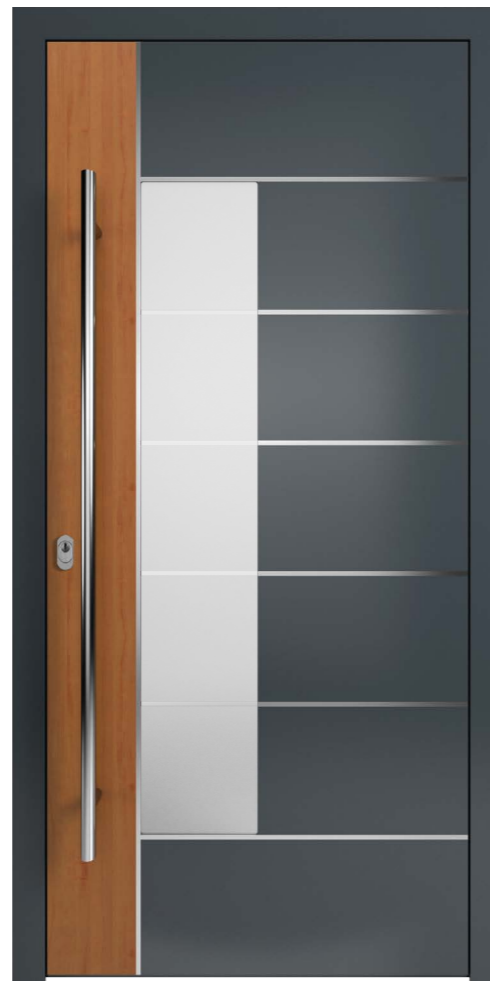

modell 0004-012-C23

Rahmen	RAL 7016 PFS
Türblatt	RAL 7016 PFS | Douglas 1 Struktur
Außengriff	SG 020 1400
PZ-Rosette	ZR 02 000 70
Glas	Satinato mit Klarglasstreifen
Details	Lisenen Alunox