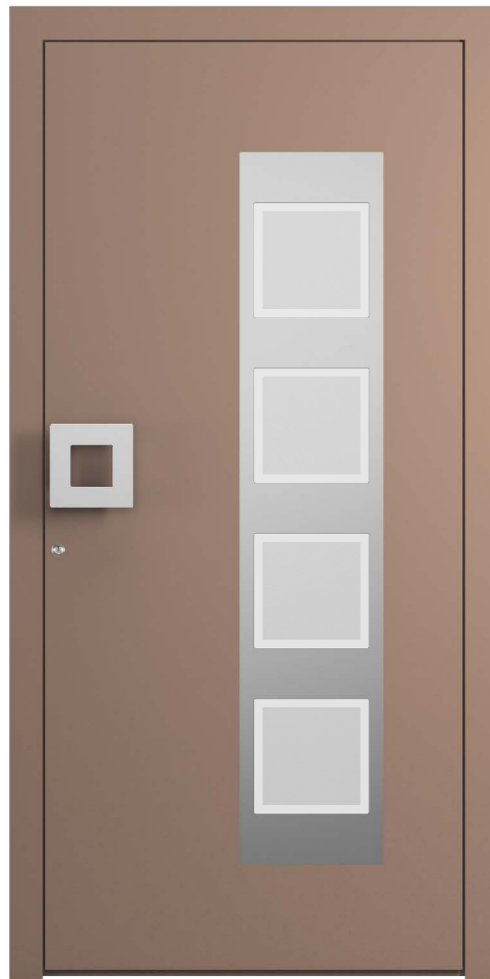

modell 0021-015-C23

Rahmen	Precious Sand PFS
Türblatt	Precious Sand PFS
Außengriff	SG 240 0180
PZ-Rosette	ZR 01 000 25

Glas	Teilsatiniert
Detail	Glasrahmen Alunox