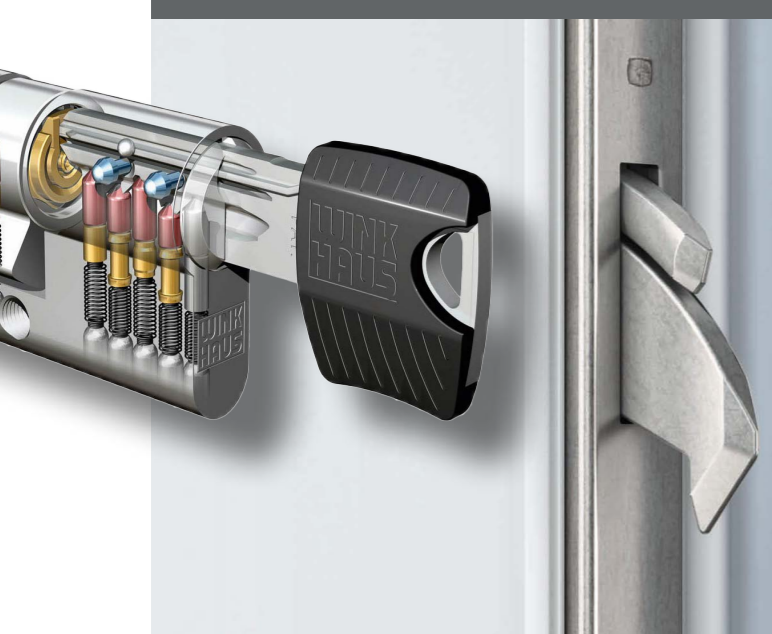

MY HOME IS MY CASTLE. SICHERHEIT GROSS GESCHRIEBEN!

STEMESEDER steht für Sicherheit – durch die optimale Abstimmung aller sicherheitsrelevanten Systemkomponenten werden unerwünschte »Besucher« sich an Ihrer neuen Haustür die Zähne ausbeißen.

DER NEUE SCHWENKRIEGEL DUO

Doppelt sicher.

Das noch Bessere ist immer des Guten Feind. Die neu entwickelte Automatik-Mehrfach-Verriegelung behält den massiven Schwenkriegel, der automatisch – ohne Schlüsseldrehung – ausfährt. Die Haustür wird also schon beim Zuziehen sicher verriegelt. Gleichzeitig fährt ein zweiter Riegel – das neue »Dichtigkeitselement« – mit aus. Das Türblatt wird so noch fester in die Dichtungen gepresst und schützt noch besser vor Wettereinflüssen.