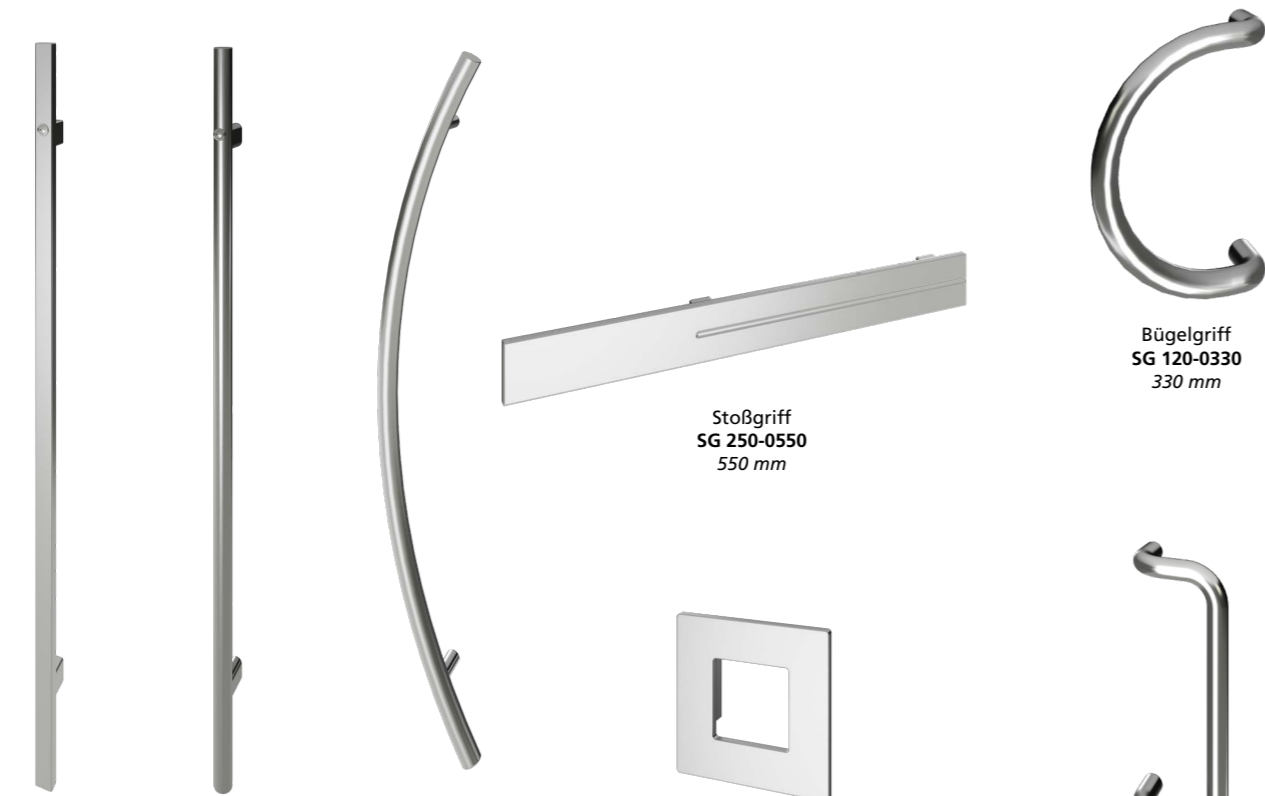

STOSSGRIFFE

Stoßgriff SG 020-xxxx 300-1800 mm  
 Stoßgriff SG 010-xxxx 300-1800 mm  
 Stoßgriff SG 080-xxxx 400-1600 mm  
 Stoßgriff SG 070-xxxx 400-1600 mm  
 Stoßgriff SG 100-xxxx 400-1600 mm  
 Stoßgriff SG 090 400-1600 mm  
 Stoßgriff SG 260-0700 700 mm  
 Stoßgriff SG 270-0700 700 mm

STOSSGRIFFE HOLZ | CARBON

Stoßgriff Eiche natur SG 040-xxxx 800-1500 mm  
 Stoßgriff Eiche dunkel SG 041-xxxx 800-1500 mm  
 Stoßgriff Nussbaum natur SG 042-xxxx 800-1500 mm  
 Stoßgriff Eiche natur SG 030-xxxx 1200-1500 mm  
 Stoßgriff Eiche dunkel SG 031-000 1200-1500 mm  
 Stoßgriff Nussbaum natur SG 032-000 1200-1500 mm  
 Stoßgriff Carbon SG 060-xxxx 300-1200 mm  
 Stoßgriff Carbon SG 050-xxxx 300-1200 mm

STOSSGRIFFE MIT FINGERSCAN

Stoßgriff SG 290-xxxx 1200-1600 mm inkl. Türspion  
 Stoßgriff SG 280-xxxx 1200-1600 mm inkl. Türspion  
 Stoßgriff SG 370-xxxx 1000-1200 mm  
 Stoßgriff SG 250-0550 550 mm  
 Stoßgriff SG 240-0180 180 mm  
 Bügelgriff SG 120-0330 330 mm  
 Stoßgriff SG 110-0330 330 mm