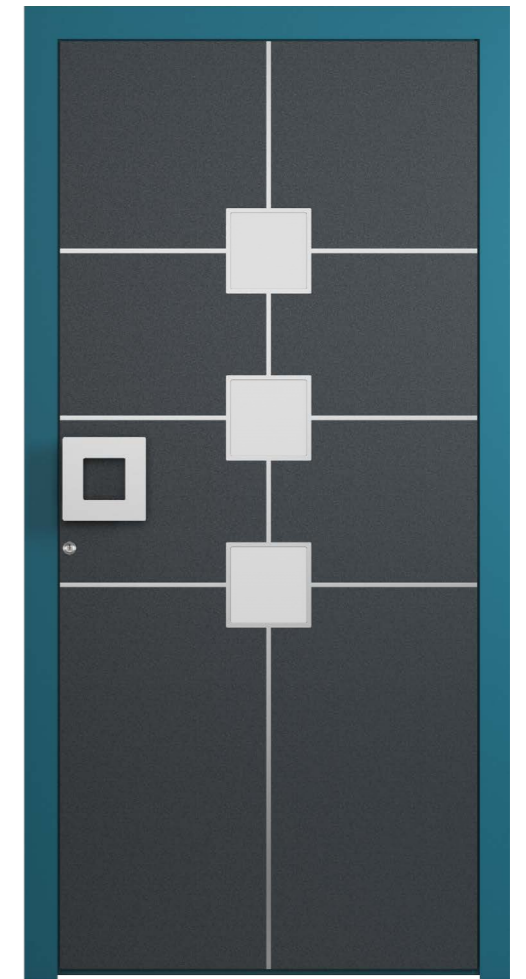

modell 0019-015-C20

Rahmen	Aqua Splash PFS
Türblatt	Night Grey PFS
Außengriff	SG 240 0180
PZ-Rosette	ZR 01 000 25

Glas	Satinato
Details	Glasrahmen und Lisenen Alunox