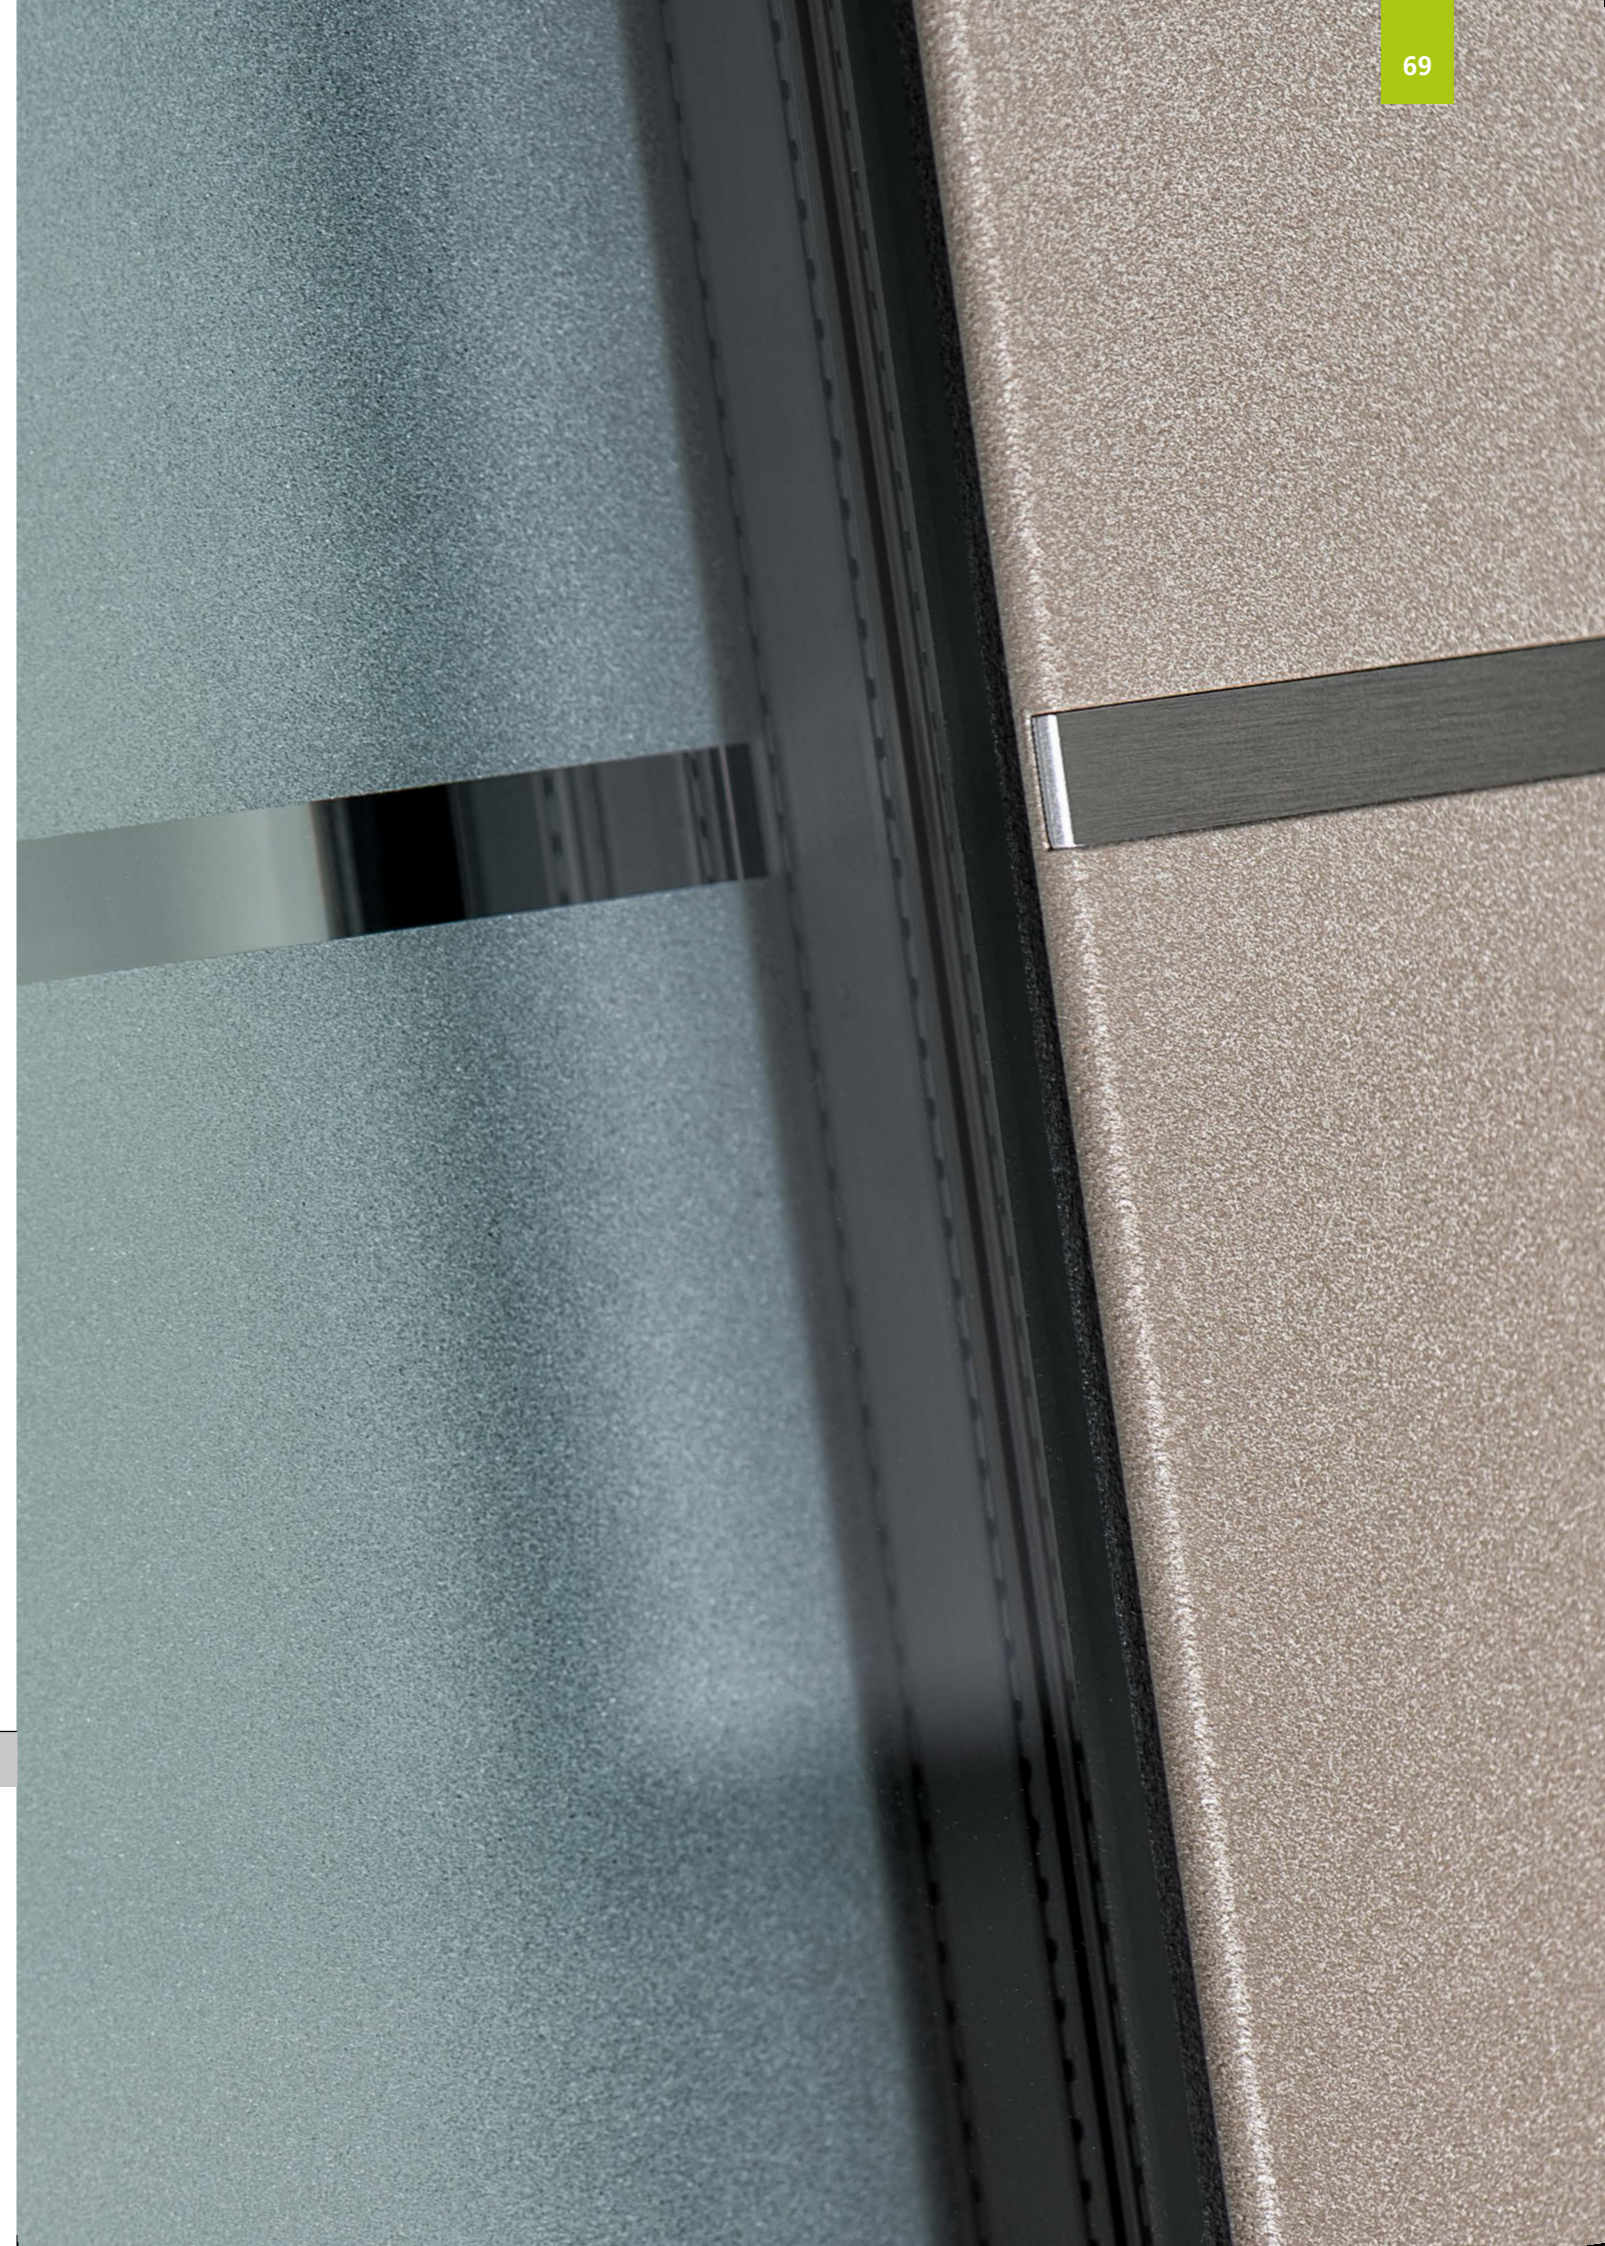

modell 0003-019-C20

Rahmen RAL 8017 PFS
Türblatt RAL 8017 PFS
Außengriff SG 020 1400
PZ-Rosette ZR 01 000 25

Glas Satinato mit Klarglasstreifen
Details Lisenen Alunox