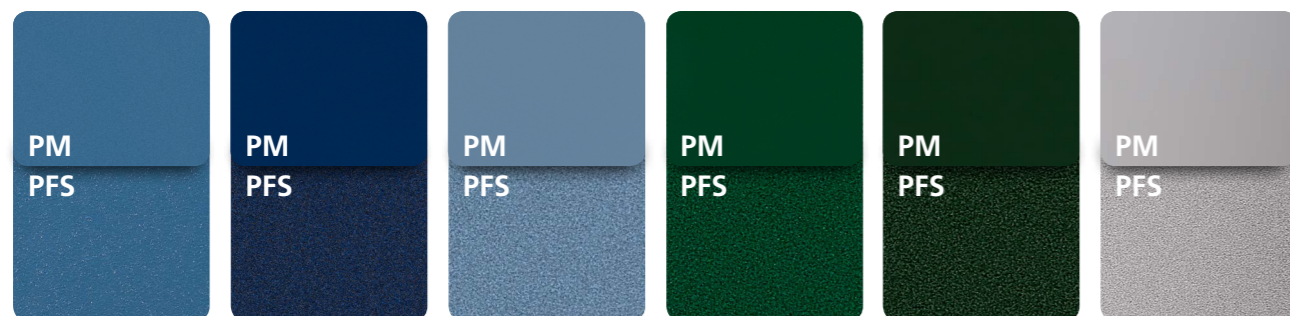

# ALUMINIUM OBERFLÄCHEN STRUKTUREN

NEU SIND SIE ALLE SCHÖN.

LASSEN SIE SICH NICHT TÄUSCHEN!  
**WAHRE QUALITÄT SIEHT MAN  
ERST NACH JAHREN...**

**ÜBER 1000 FARBEN  
UND STRUKTUREN  
LIEFERBAR.**

**PREMIUM-OBERFLÄCHEN**  
Matt, strukturiert,  
oder Holz-Dekor...

**NEUZUSTAND**

**STEMESEDER  
GS PREMIUM**

**WETTBEWERB  
NO-NAME**

STEMESEDER PREMIUM 10

Aluminium Premium 10 EPSILON Aluminium Premium 10 ETA Aluminium Premium 10 ZETA Aluminium Premium 10 DELTA Aluminium Premium 10 GAMMA Aluminium Premium 10 BETA

Aluminium Premium 10 ALPHA Aluminium Premium 10 DB 703 Aluminium Premium 10 6786 Aluminium Premium 10 ROSTIGES EISEN Aluminium Premium 10 RAL 1013 Aluminium Premium 10 RAL 3004

Aluminium Premium 10 RAL 5007 Aluminium Premium 10 RAL 5013 Aluminium Premium 10 RAL 5014 Aluminium Premium 10 RAL 6005 Aluminium Premium 10 RAL 6009 Aluminium Premium 10 RAL 7004