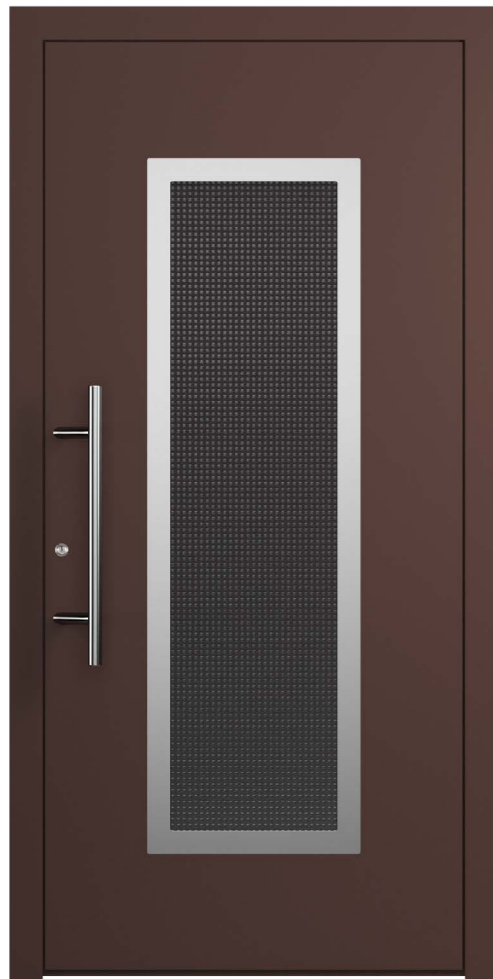

modell 0095-001-C22

Rahmen	Rostiges Eisen PFS
Türblatt	Rostiges Eisen PFS
Außengriff	SG 010 0600
PZ-Rosette	ZR 01 000 25

Glas	Master Carre
Details	Inlay Alunox