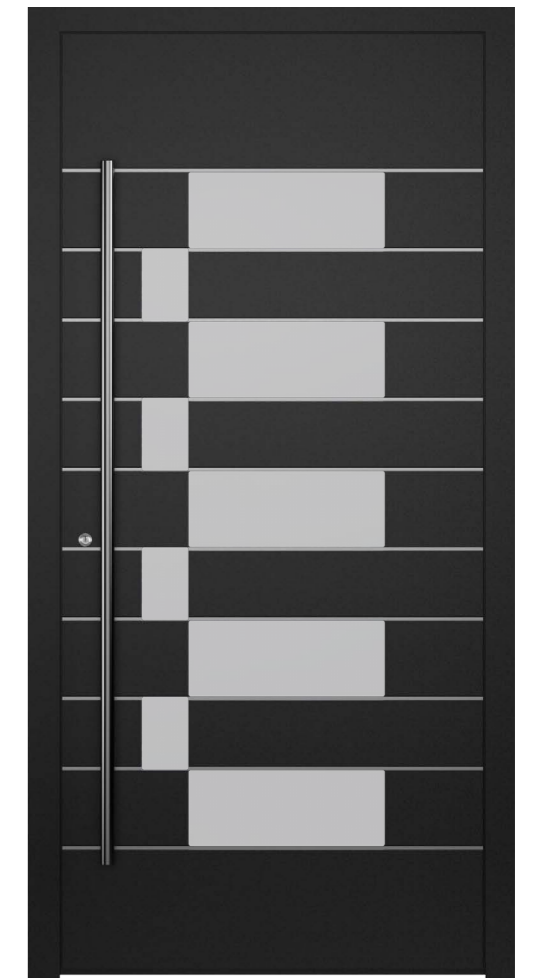

modell 0081-001-C27

Rahmen	RAL 9006 PFS
Türblatt	RAL 9006 PFS | Green Factory PFS
Außengriff	SG 070 0800
PZ-Rosette	ZR 01 000 25

Glas	Satinato
Details	Lisenen Alunox

modell 0030-015-C27

Rahmen	Artic Ice PFS
Türblatt	Artic Ice PFS
Außengriff	SG 020 1800
PZ-Rosette	ZR 01 000 25

Glas	Uadi weiß
Details	Inlays Rumbling Sky PFS

modell 0111-001-C27

Rahmen	Cast Iron PFS
Türblatt	Cast Iron PFS
Außengriff	SG 280 1200
PZ-Rosette	ZR 01 000 25

Glas	Satinato
Details	Inlays Alunox

modell 0116-001-C27

Rahmen	RAL 9005 PPG 30
Türblatt	RAL 9005 PPG 30
Außengriff	SG 020 1400
PZ-Rosette	ZR 01 000 25

Glas	Parsol Blau
Details	Lisenen Alunox