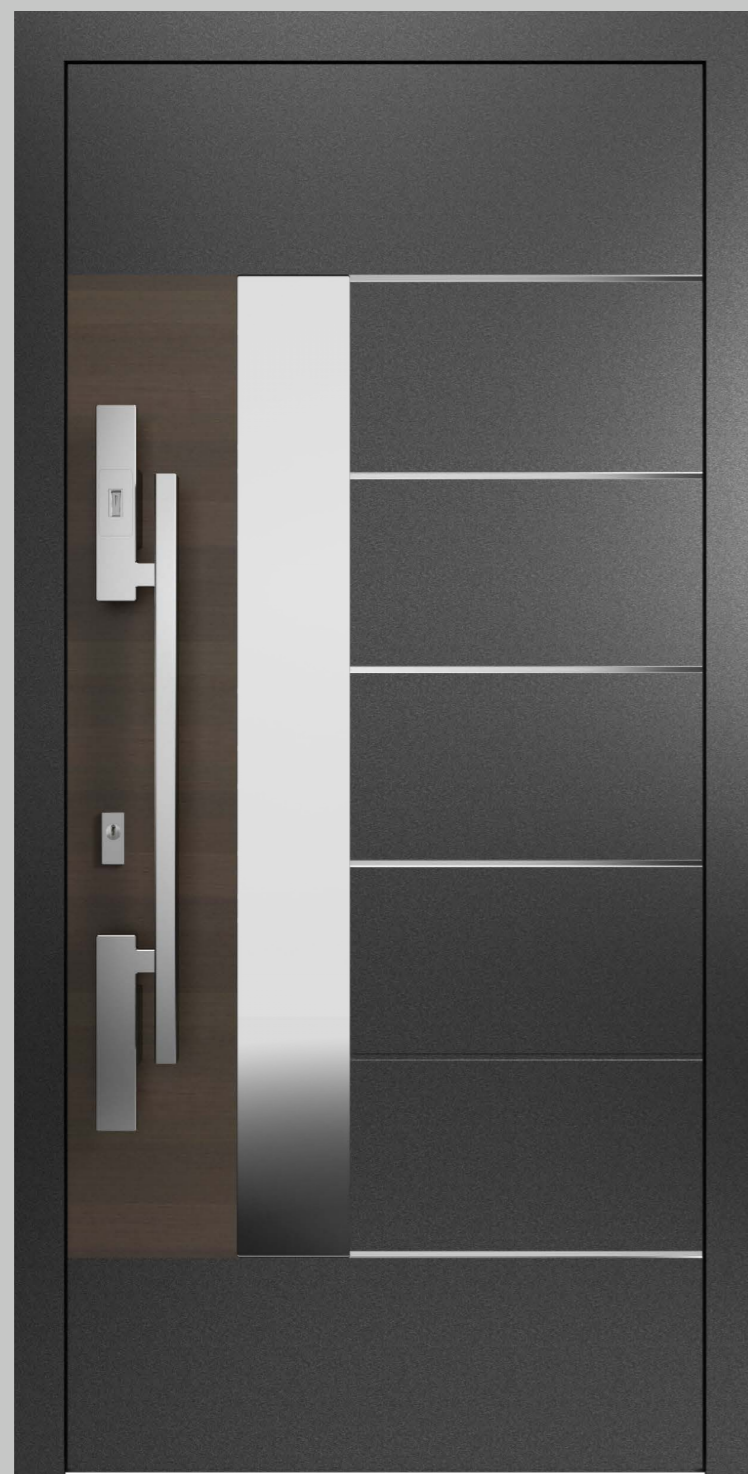

Glas Parsol Blau

**modell 0013-012-C23**

Rahmen Rostiges Eisen PFS  
 Türblatt Rostiges Eisen PFS  
 Außengriff SG 010 0600  
 PZ-Rosette ZR 01 000 25

Glas Satinato  
 Details Glasrahmen Alunox

**modell 0181-003-C27**