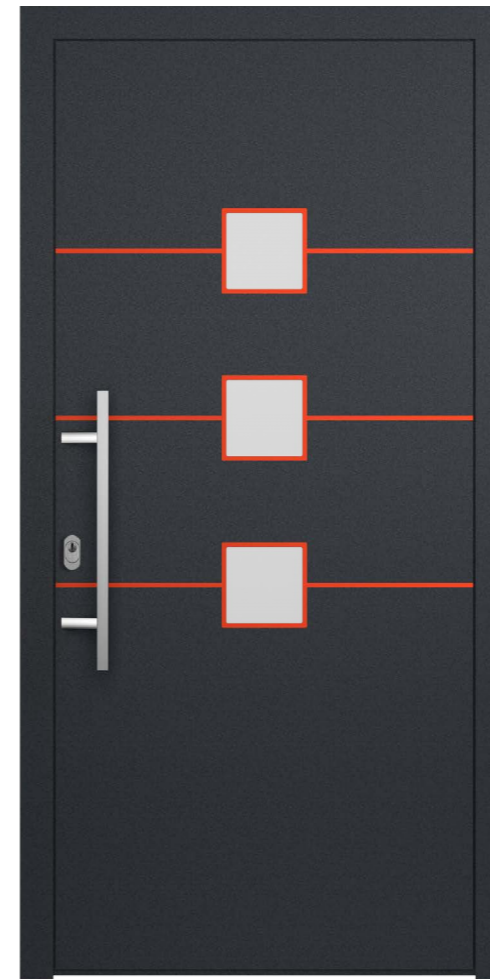

modell 0019-010-C20

Rahmen	Rumbling Sky PFS
Türblatt	Rumbling Sky PFS
Außengriff	SG 090 0600
PZ-Rosette	ZR 02 000 70

Glas	Satinato
Details	Glasrahmen und Lisenen Kinetic Tangerine PFS