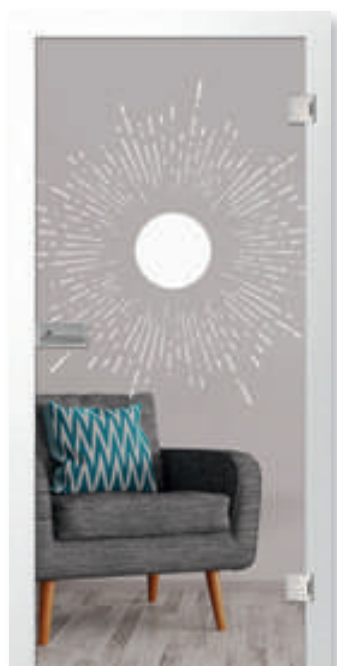

kiano 10 klassisch mattiert  
Motiv matt

kiano 10 klassisch mattiert  
Motiv klar

stilo klassisch mattiert  
Motiv matt

stilo klassisch mattiert  
Motiv klar

micra klassisch mattiert Motiv matt | 1-flüglige Ganzglasschiebetür