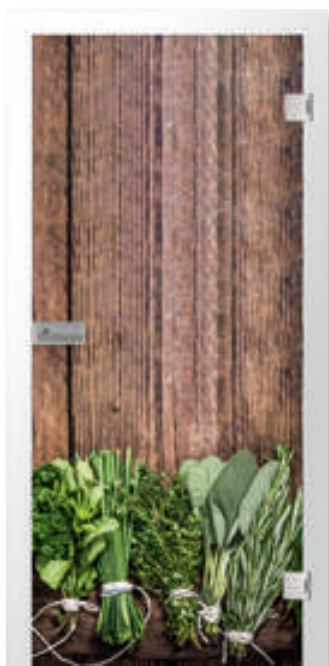

kohle fotoprint

stone fotoprint

stone 1 fotoprint

stone 2 fotoprint

wooden door 3 fotoprint | 1-flüglige Ganzglasschiebetüranlage mit Seitenteil und Oberlicht

mediteran fotoprint

wooden door 2 fotoprint

wooden door 3 fotoprint