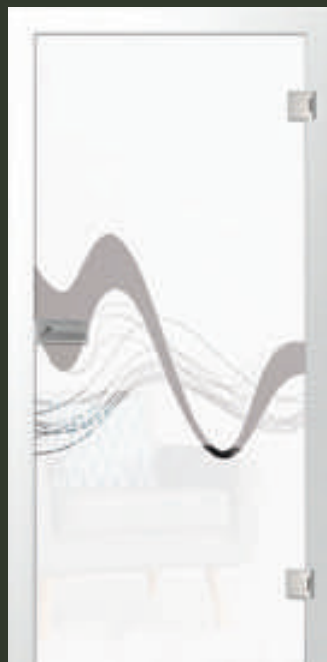

sinus 2
klassisch mattiert Motiv klar