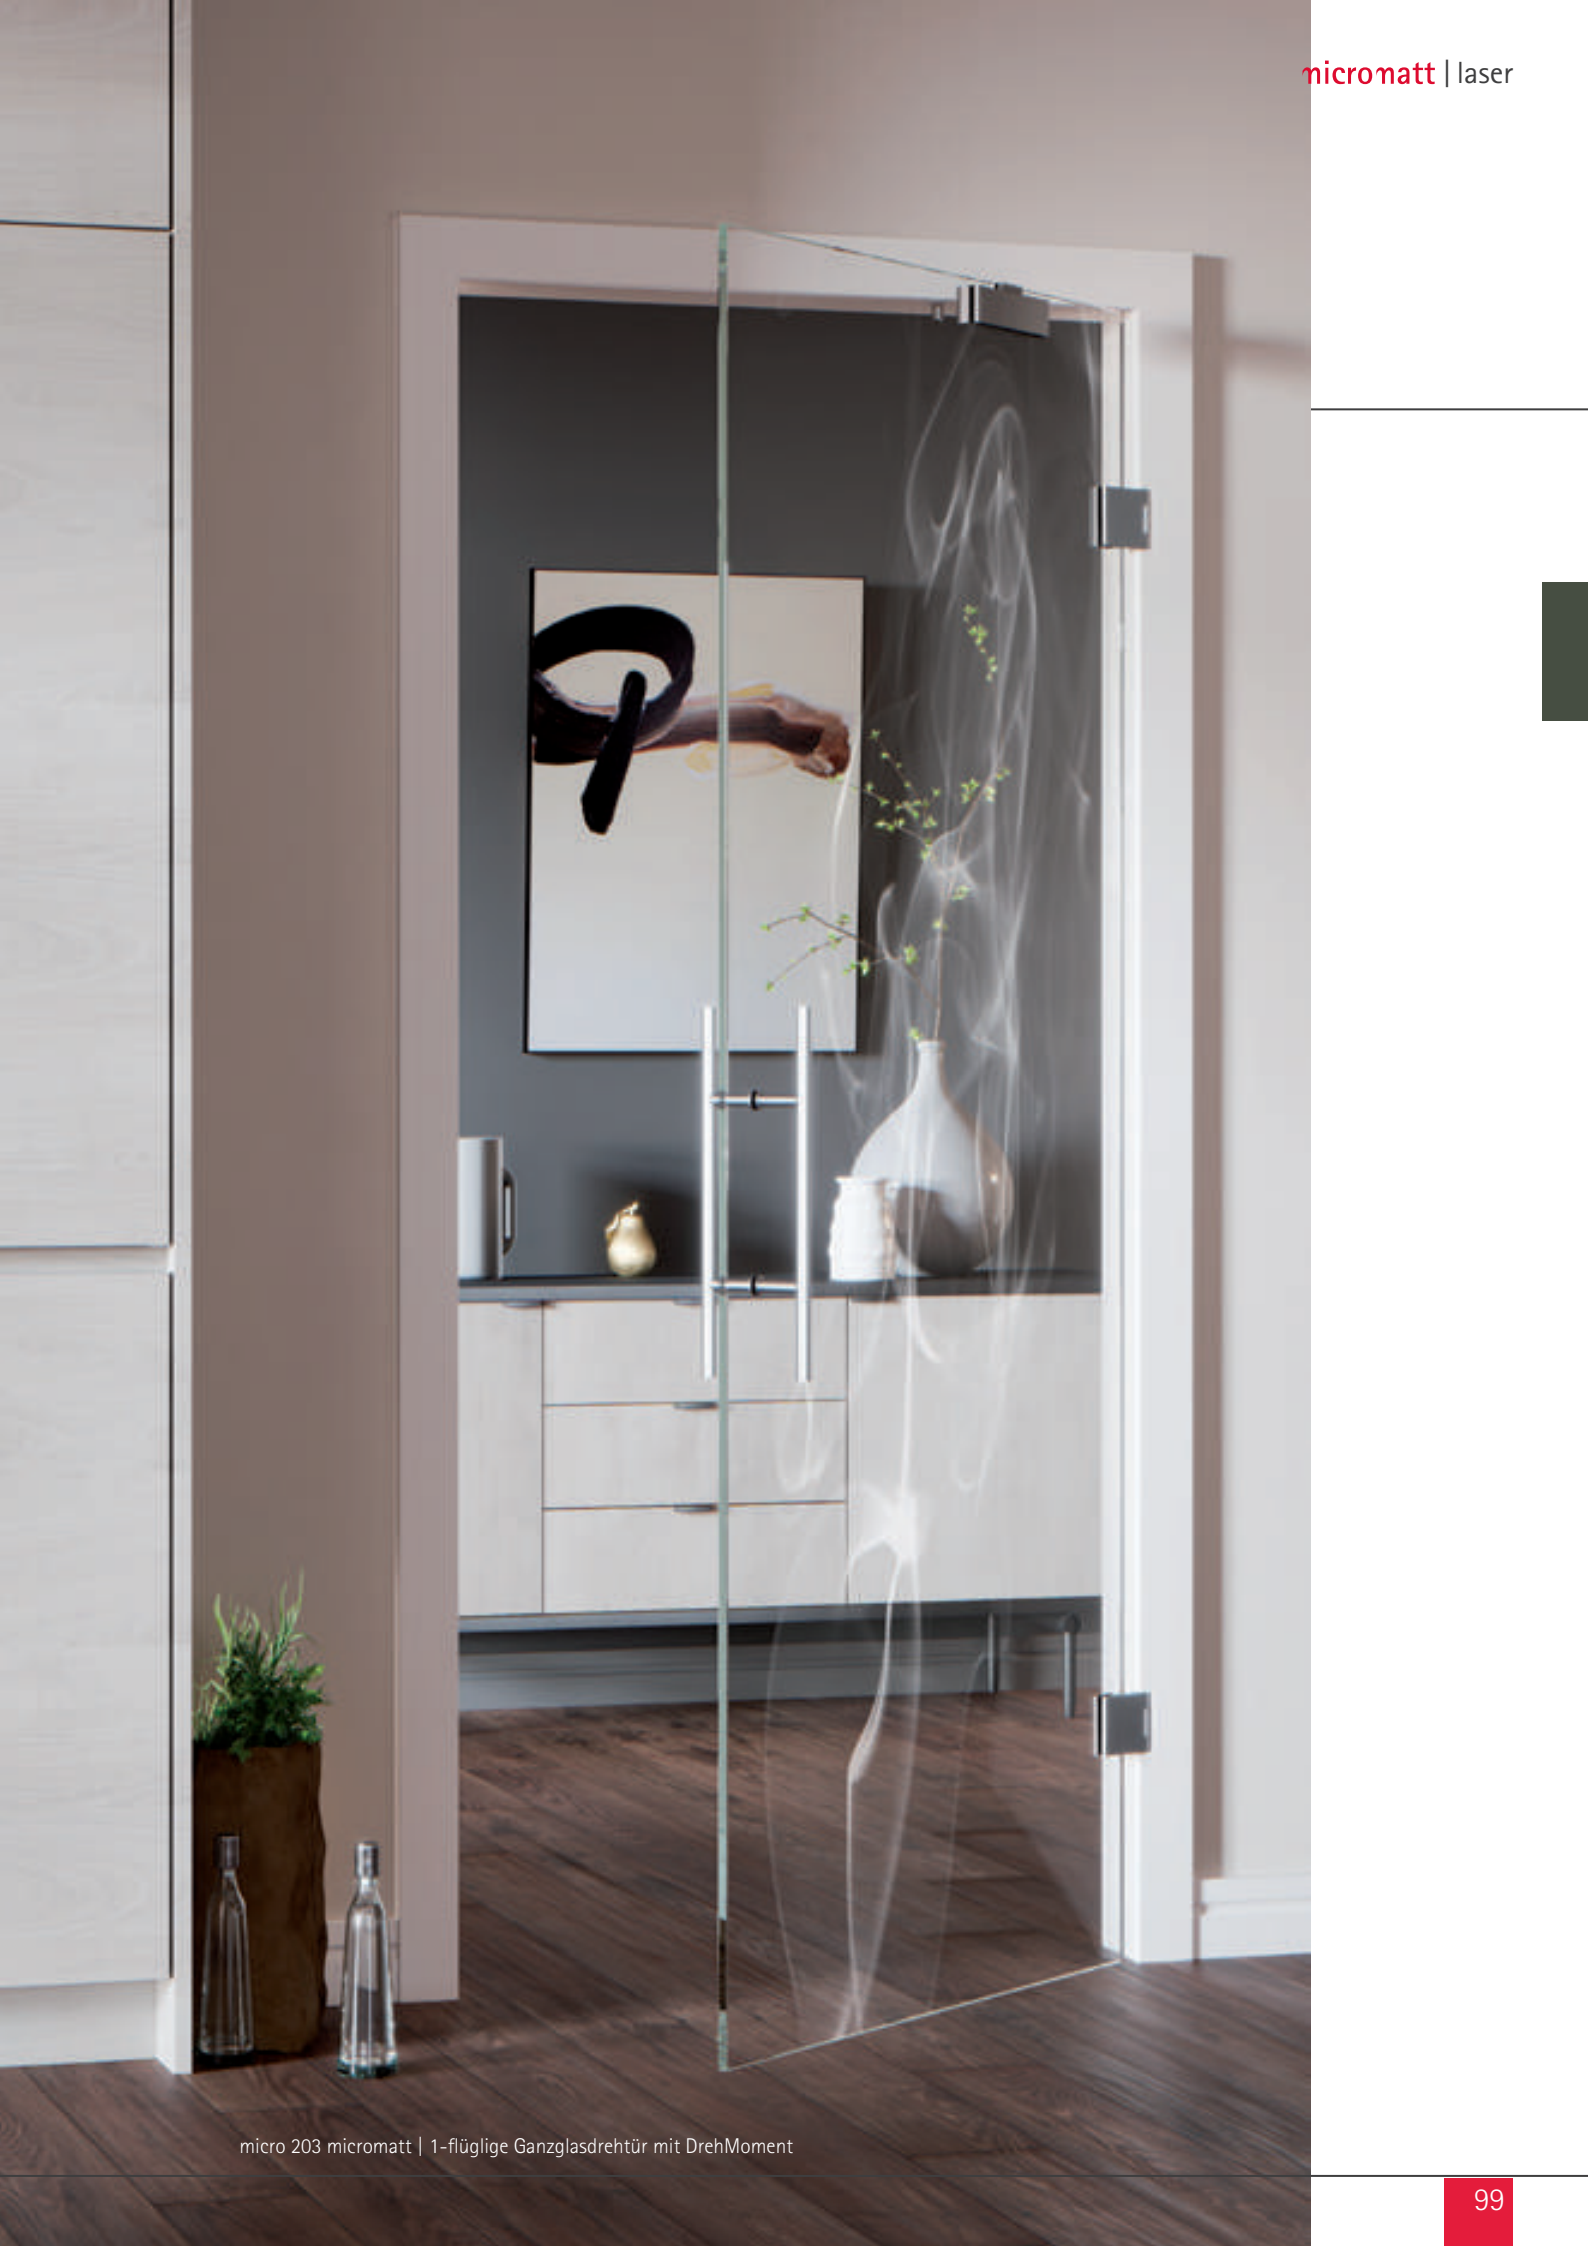

micro 417 micromatt

micro 419 micromatt

micro 203 micromatt

micro 402 micromatt

micro 403 micromatt

micro 203 micromatt | 1-flüglige Ganzglasdrehtür mit DrehMoment

micro 410 micromatt | Motiv matt, Fläche matt | Ganzglasschiebetüranlage mit feststehendem Seitenteil