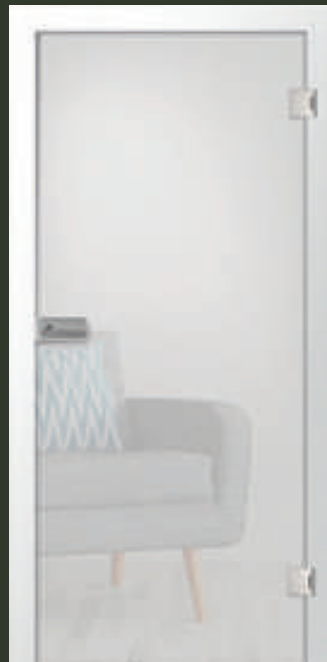

vollflächig klassisch mattiert