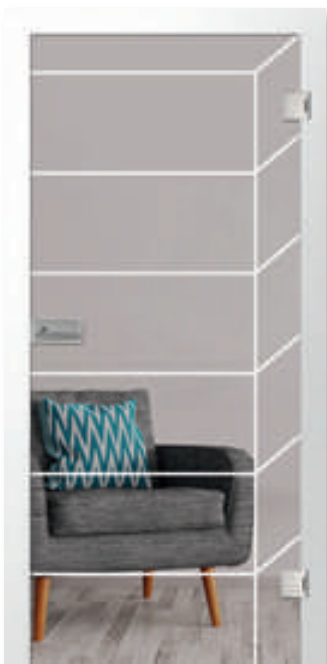

sonata klassisch mattiert  
Motiv klar

testa klassisch mattiert  
Motiv matt

testa klassisch mattiert  
Motiv klar

tredi klassisch mattiert  
Motiv matt

tredi klassisch mattiert  
Motiv klar

testa klassisch mattiert | Motiv matt | 2-flügelige Ganzglasschiebeür