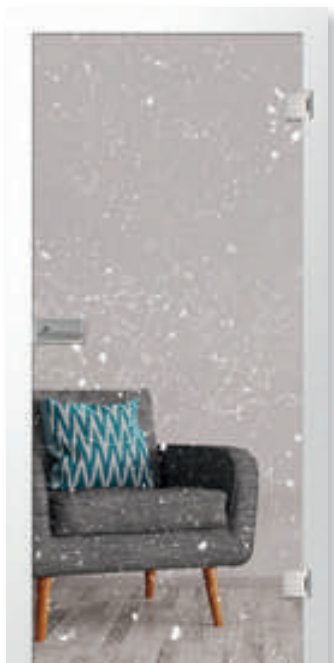

Einige natürliche schöne Strukturen für Ihr urbanes Zuhause.

paint mattprint