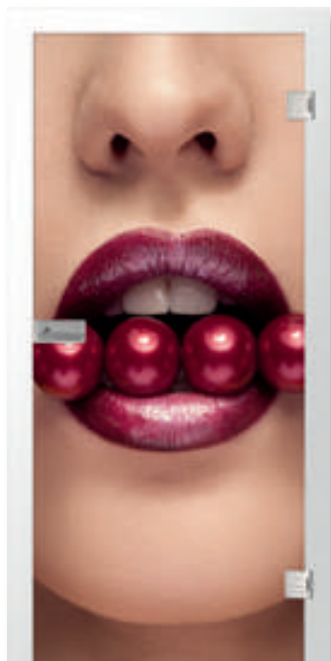

# Treten Sie ein in die legendäre Welt von **fotoprint**.

Lassen Sie sich begeistern, was mit unserem fotoprint alles möglich ist. Wie detailgetreu und abwechslungsreich er sein kann.

hangover frau fotoprint

hangover mann fotoprint

hangover frau fotoprint | 1-flüglige Ganzglasschiebetür mit Sigma Anschlagkasten

colare fotoprint

flower frau fotoprint

football fotoprint

lips fotoprint

kiss fotoprint

Die Glastür mit dem Holzmotiv macht das Wohnzimmer so richtig gemütlich.