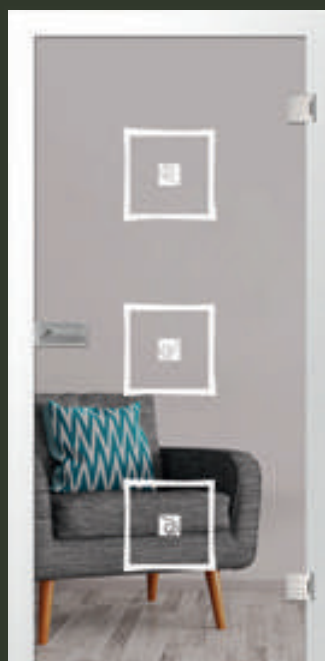

pescara
klassisch mattiert Motiv matt