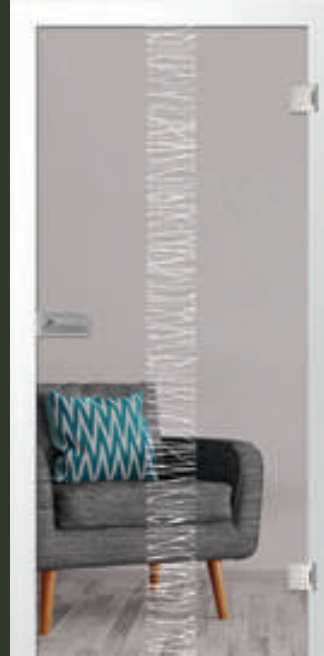

# Aufregende Strukturen erwecken Ihre Glastür

klit klassisch mattiert | Motiv matt | 2-flügelige Ganzglasdrehtür mit DrehMoment

zum Leben.

klit klassisch mattiert  
Motiv klar

klit klassisch mattiert  
Motiv matt