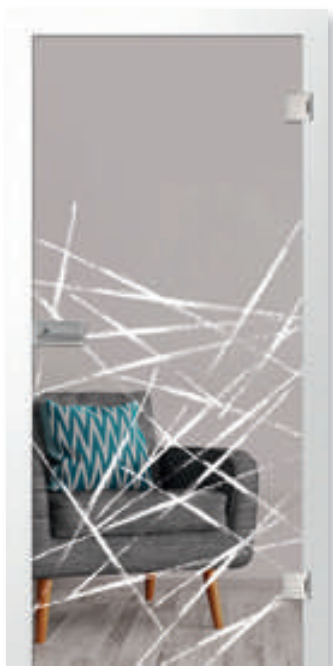

brush 2 mattprint