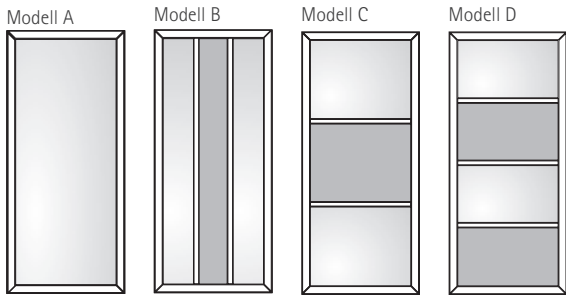

Für jede Einbausituation die richtige Schiebetür.