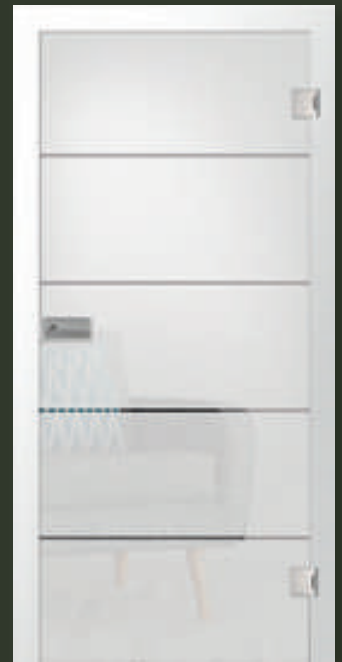

prime, 7 mm Streifenbreite,
klassisch mattiert | Motiv klar