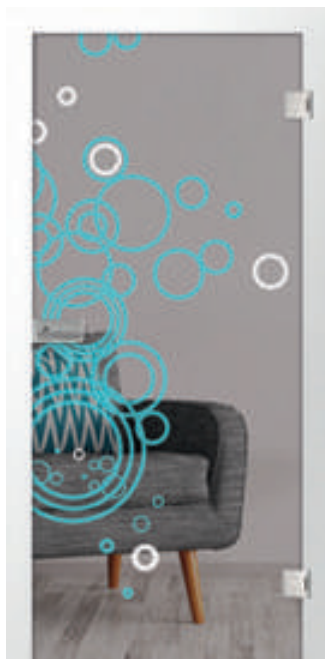

circle mattprint