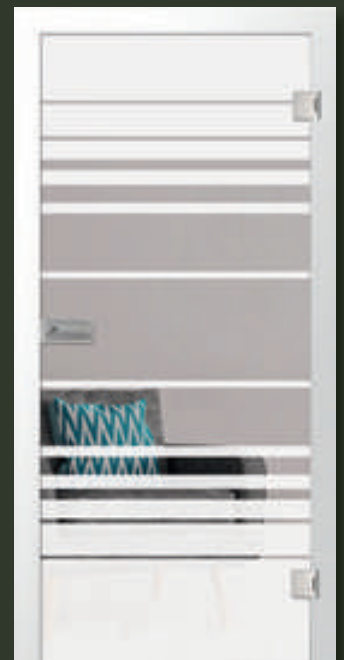

selina
klassisch mattiert Motiv klar