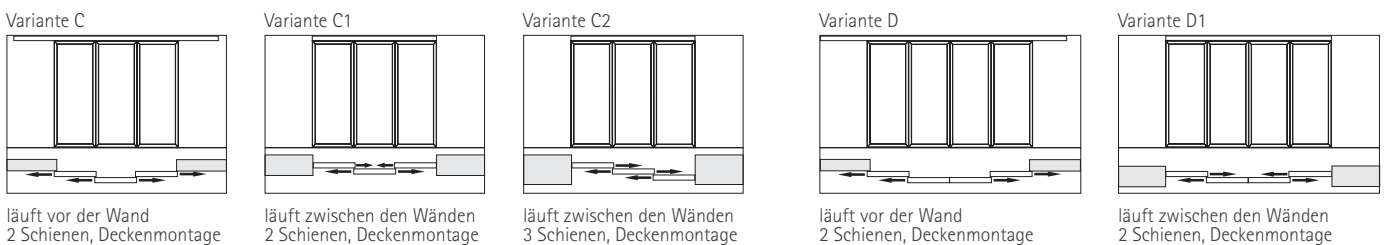

dreiflüglig