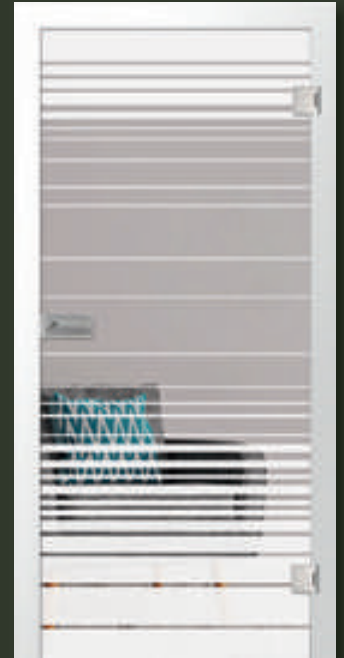

ufficio
klassisch mattiert Motiv klar