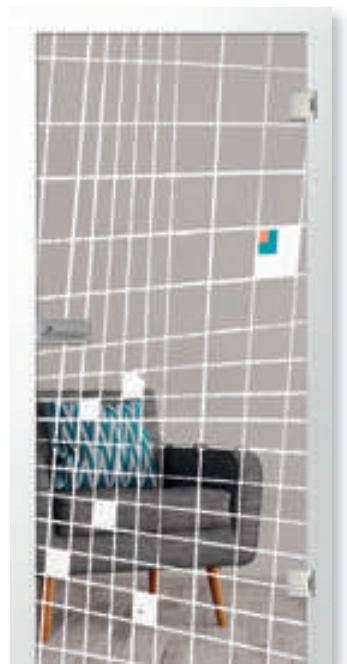

grid 2 mattprint