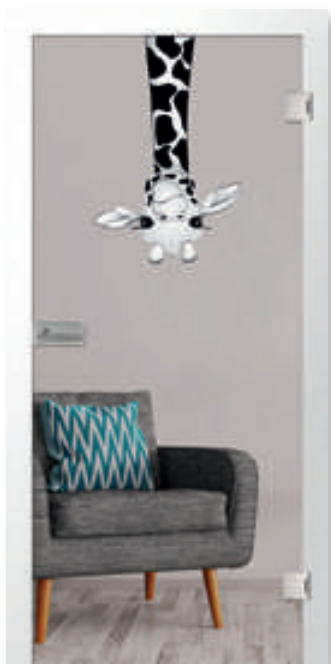

giraffe mattprint