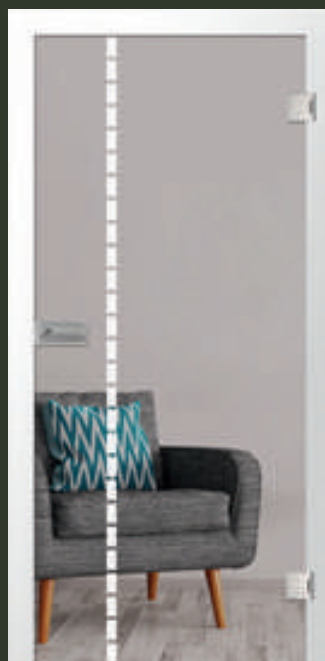

algo
klassisch mattiert Motiv matt