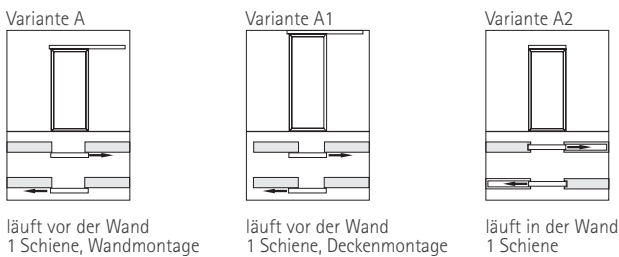

einflüglig