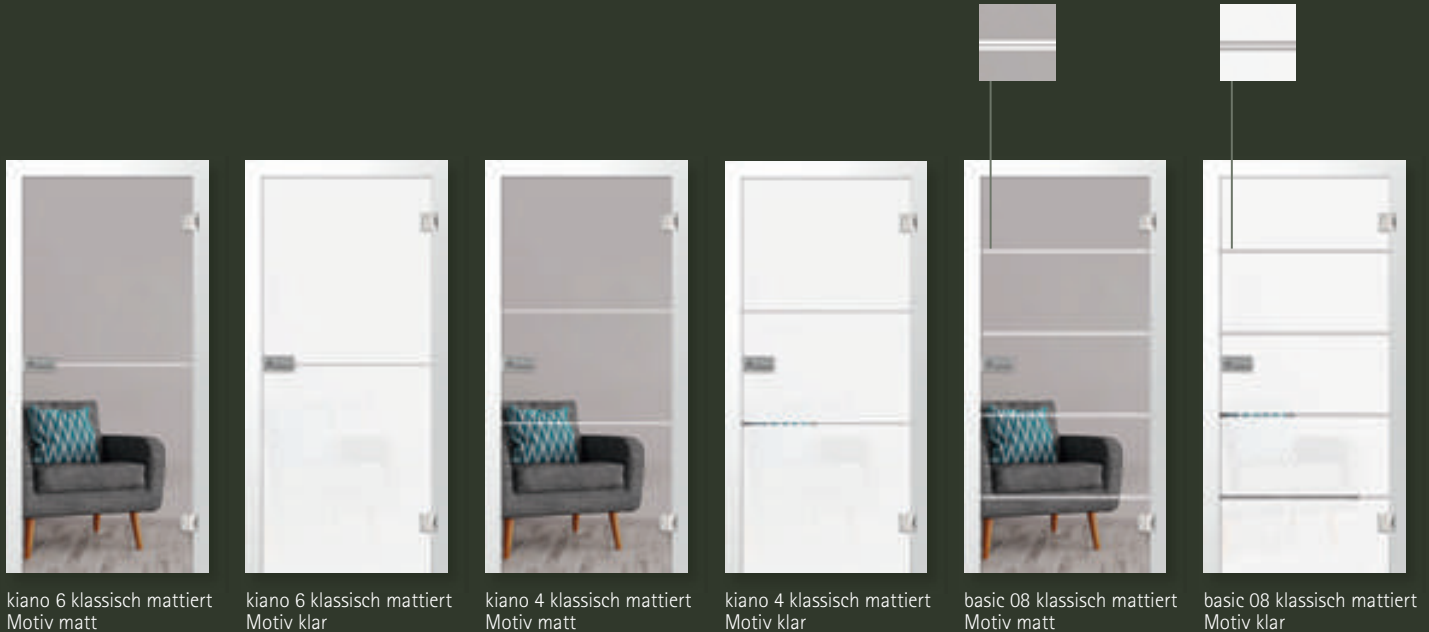

Entdecken Sie Glas in den schönsten Formen:

Von ein- oder zweiflügeligen Ganzglastüren bis hin zu vielfältigen Schiebetürsystemen.

linke Tür: prime, 7 mm Streifenbreite, klassisch mattiert | Motiv klar | 1-flügelige Ganzglasschiebeür |  
rechte Tür: prime, 7 mm Streifenbreite, klassisch mattiert | Motiv klar | 1-flügelige Ganzglasdrehür

# Für Querdenker! Klar oder blickdicht?

kiano 6 klassisch mattiert  
Motiv matt

kiano 6 klassisch mattiert  
Motiv klar

kiano 4 klassisch mattiert  
Motiv matt

kiano 4 klassisch mattiert  
Motiv klar

basic 08 klassisch mattiert  
Motiv matt