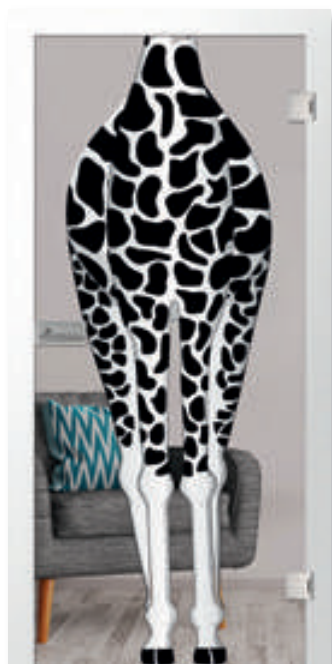

giraffe 1 mattprint