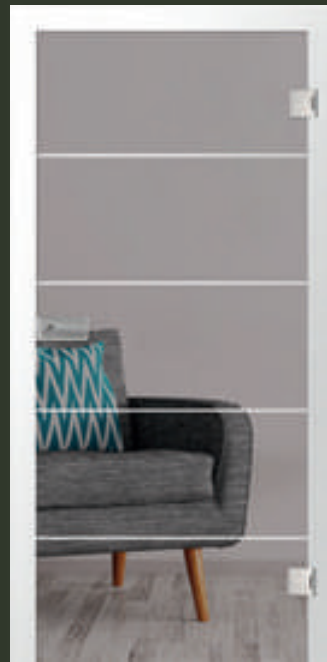

prime, 7 mm Streifenbreite,
klassisch mattiert | Motiv matt