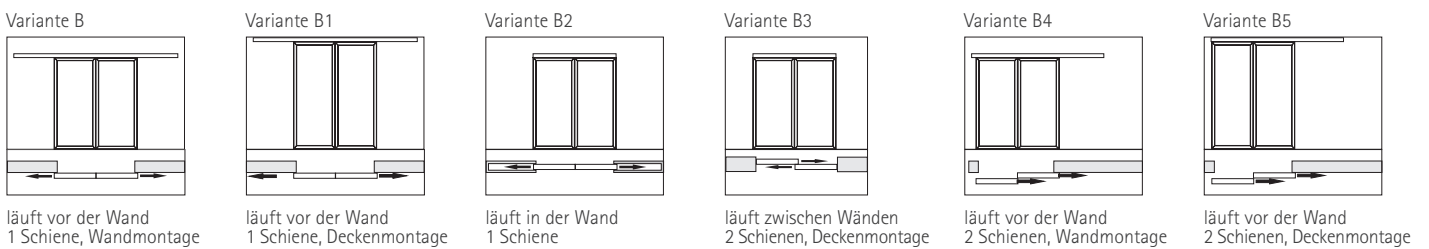

zweiflüglig